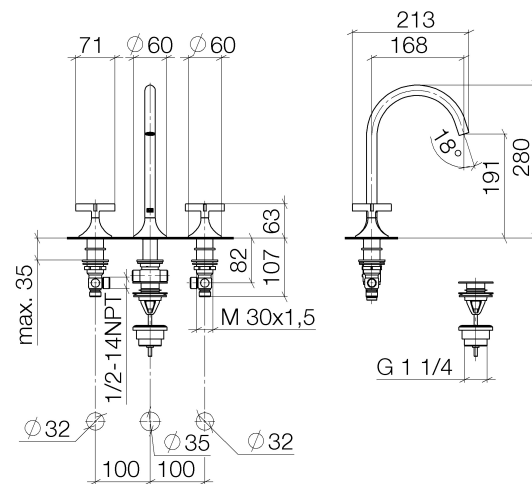

Produktspezifikationen

- **Ausladung 168 mm**
- schwenkbarer Auslauf 360°
- runder luftangereicherter Strahl
- Armaturenhöhe 280 mm
- Höhe bis Luftsprudler 191 mm
- Bohrungsdurchmesser Seitenventile 32 mm
- Bohrungsdurchmesser Auslauf 35 mm
- Rosette Ø 60 mm
- Durchfluss max. 5,7 l/min
- bleifrei

Bad & Spa

Vaia Waschtisch-Dreilochbatterie mit Ablaufgarnitur

Artikelnummer: 20713809

Oberflächen

- chrom 20713809-00
- platin matt 20713809-06
- 20713809-99

Explosionszeichnung

Bestellmenge

| Nr. | Artikelnummer | Benennung | Verbaumenge |
|------------|----------------------|------------------|--------------------|
| 1 | 90208001100ff | Griff (hot) | 1 |
| 2 | 0417110555190 | Seitenteil | 1 |
| 3 | 9090031510090 | Oberteil | 1 |
| 4 | 0430040960090 | Schlauch | 2 |
| 5 | 10125970ff | Ablaufgarnitur | 1 |
| 6 | 13716809ff | Auslauf | 1 |
| 7 | 90208001000ff | Griff (cold) | 1 |
| 8 | 09281000390 | Ring | 2 |
| 9 | 09240102890 | Ring | 2 |
| 10 | 0423100324690 | Befestigungssatz | 2 |
| 11 | 0417110555090 | Seitenteil | 1 |
| 12 | 9090031500090 | Oberteil | 1 |

Durchflussdiagramm