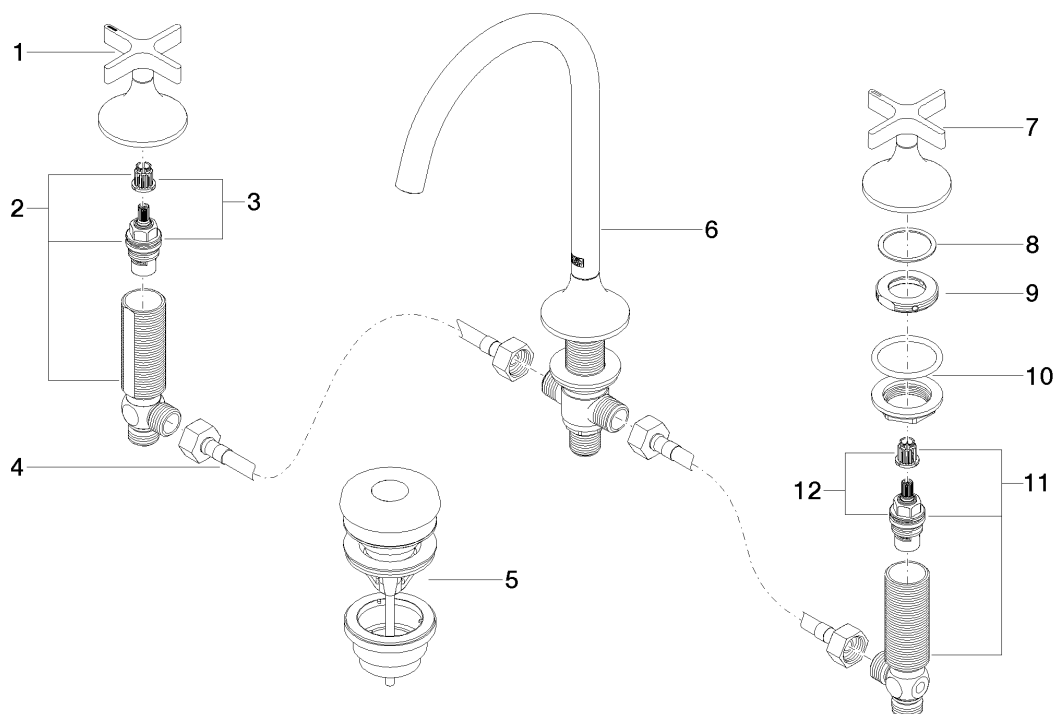

Produktspezifikationen

- **Ausladung 168 mm**
- schwenkbarer Auslauf 360°
- runder luftangereicherter Strahl
- Armaturenhöhe 280 mm
- Höhe bis Luftsprudler 191 mm
- Bohrungsdurchmesser Seitenventile 32 mm
- Bohrungsdurchmesser Auslauf 35 mm
- Rosette Ø 60 mm
- Durchfluss max. 5,7 l/min
- bleifrei

Bad & Spa

Vaia Waschtisch-Dreilochbatterie mit Ablaufgarnitur

Artikelnummer: 20713809

Oberflächen

- chrom 20713809-00
- platin matt 20713809-06
- 20713809-99

Explosionszeichnung

Bestellmenge

| Nr. | Artikelnummer | Benennung | Verbaumenge |
|------------|----------------------|------------------|--------------------|
| 1 | 90208001100ff | Griff (hot) | 1 |
| 2 | 0417110555190 | Seitenteil | 1 |
| 3 | 9090031510090 | Oberteil | 1 |
| 4 | 0430040960090 | Schlauch | 2 |
| 5 | 10125970ff | Ablaufgarnitur | 1 |
| 6 | 13716809ff | Auslauf | 1 |
| 7 | 90208001000ff | Griff (cold) | 1 |
| 8 | 09281000390 | Ring | 2 |
| 9 | 09240102890 | Ring | 2 |
| 10 | 0423100324690 | Befestigungssatz | 2 |
| 11 | 0417110555090 | Seitenteil | 1 |
| 12 | 9090031500090 | Oberteil | 1 |

Durchflussdiagramm