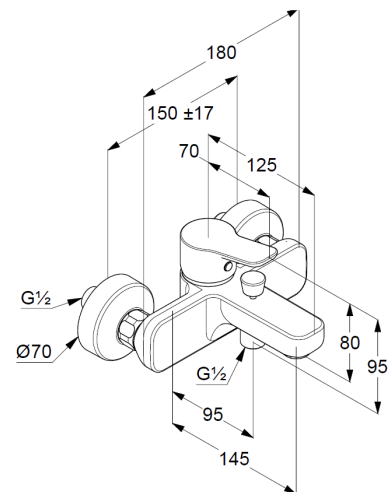

Technische Daten

Produkt: KLUDI PURE&EASY
Wannenfüll- und Brause-
Einhandmischer, DN 15

Artikel-Nr.: 376810565

Oberfläche: 05 chrom

Artikeltext

Hersteller KLUDI GmbH & Co. KG
Typ: KLUDI PURE&EASY
Wannenfüll- und Brause-Einhandmischer,
DN 15/ PN 10
Art. Nr. 376810565
Wannenfüll- und Brausearmatur
Einhebelmischer
Wandmontage
autom. Umstellung: Wanne/Brause
geschlossener Hebel, Metall
Strahlregler M24
eigensicher gegen Rückfließen
Brauseabgang G 1/2
Keramik-Kartusche mit Heißwasserbegrenzung
Durchflussmenge bei 3 bar = 21 l/ min.
S-Anschlüsse G 1/2 x G 3/4

Produktabbildung

Maßzeichnung

Durchflussdiagramm