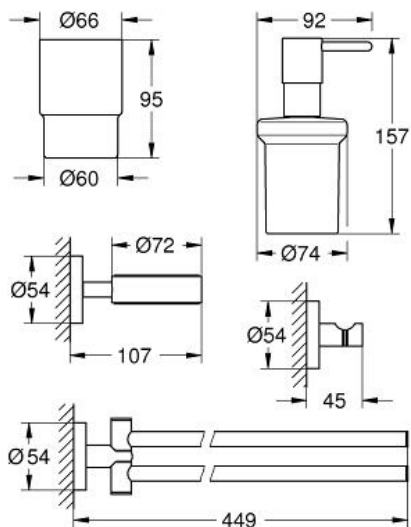

ESSENTIALS Bad-Set 4 in 1

Artikel 40846001

Pure Freude
an Wasser

GROHE

Produktbeschreibung:

**ESSENTIALS
Bad-Set 4 in 1**

Spezifikation:

Material: Metall

bestehend aus:

Seifenspender mit Halter (40 448)

Glas mit Halter (40 447)

Handtuchhalter, 2-armig (40 371)

Bademantelhaken (40 364)

Verdeckte Befestigung

GROHE StarLight Oberfläche

Farbe:

□ 40846001 chrom