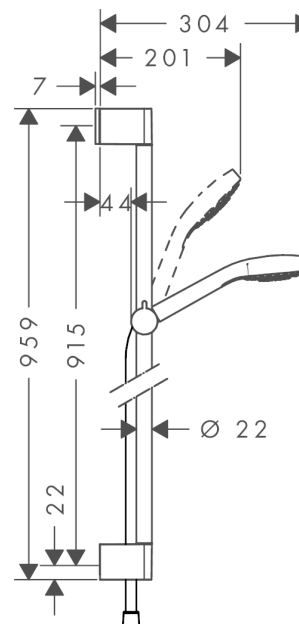

Croma Select E
Croma Select E Vario Brauseset 0,90 m
 Oberflächen: **weiß/chrom** Artikelnummer: **26592400**

Beschreibung

Merkmale

- Strahlart: Rain, IntenseRain, TurboRain
- komfortable Strahlartenumstellung durch Select-Taste
- Brausekopfgröße: 110 mm
- brauseseitiger Drehwirbel gegen lästiges Verdrehen des Brauseschlauches
- um 45° verstellbarer Neigungswinkel des Schiebers
- maximale Durchflussmenge (bei 3 bar): 15 l/min
- verchromte Wandstütze aus Kunststoff

Bestehend aus

- Isiflex Brauseschlauch 1,60 m (#28276XXX)
- Croma Select E Vario Handbrause (#26812XXX)
- Unica' Croma Brausestange 0,90 m ohne Brauseschlauch (#26506XXX)

Technologie

Produktabbildung

Maßzeichnung

Croma Select E
Croma Select E Vario Brauseset 0,90 m
 Oberflächen: **weiß/chrom** Artikelnummer: **26592400**

Durchflussdiagramm

Die Verbrauchswerte wurden praxisnah mit den dazugehörigen Armaturen (Thermostat/Mischer/Unterputzventil) gemessen.

Croma Select E
Croma Select E Vario Brauseset 0,90 m
Oberflächen: **weiß/chrom** Artikelnummer: **26592400**

Einbaubeispiel