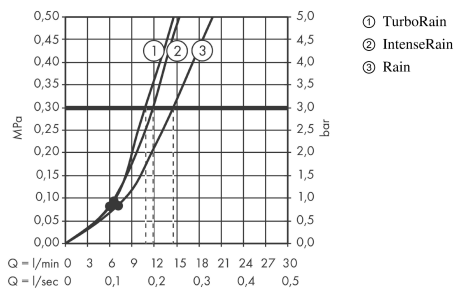

Croma Select E
Croma Select E Vario Brauseset 0,90 m
 Oberflächen: **weiß/chrom** Artikelnummer: **26592400**

Beschreibung

Merkmale

- Strahlart: Rain, IntenseRain, TurboRain
- komfortable Strahlartenumstellung durch Select-Taste
- Brausekopfgröße: 110 mm
- brauseseitiger Drehwirbel gegen lästiges Verdrehen des Brauseschlauches
- um 45° verstellbarer Neigungswinkel des Schiebers
- maximale Durchflussmenge (bei 3 bar): 15 l/min
- verchromte Wandstütze aus Kunststoff

Bestehend aus

- Isiflex Brauseschlauch 1,60 m (#28276XXX)
- Croma Select E Vario Handbrause (#26812XXX)
- Unica' Croma Brausestange 0,90 m ohne Brauseschlauch (#26506XXX)

Technologie

Produktabbildung

Maßzeichnung

Croma Select E
Croma Select E Vario Brauseset 0,90 m
 Oberflächen: **weiß/chrom** Artikelnummer: **26592400**

Durchflussdiagramm

Die Verbrauchswerte wurden praxisnah mit den dazugehörigen Armaturen (Thermostat/Mischer/Unterputzventil) gemessen.