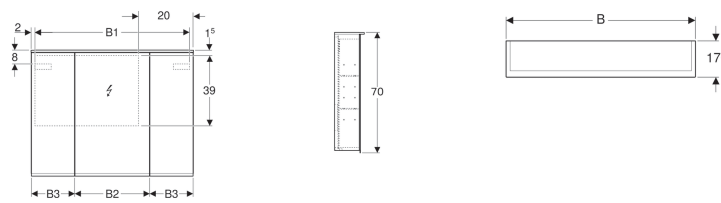

Geberit Option Plus Spiegelschrank mit Beleuchtung, drei Türen

Beispielbild

Eigenschaften

- Passend zu allen Badezimmerserien
- LED-Beleuchtung
- Indirekte Beleuchtung
- Touch-Sensorschalter für obere Leuchte
- Touch-Sensorschalter für untere Leuchte
- USB-Anschluss
- Außenseiten verspiegelt
- Rückseite verspiegelt
- Mit zwei Steckdosen
- Mit drei Türen
- Türen beidseitig verspiegelt
- Glaseinlegeböden versetzbar
- Vergrößerungsspiegel
- Magnethalter

Technische Daten

Schutzart	IP44
Nennspannung	230 V AC
Netzfrequenz	50 Hz
Betriebsspannung	12 V DC
Ausgangsspannung	12 V DC
Werkstoff	Hochverdichtete Dreischicht-Holzspanplatte
Energieeffizienzklasse	A++
Lichtfarbe	4200 K

Lieferumfang

- 6 Glaseinlegeböden
- Vergrößerungsspiegel
- Magnethalter
- Befestigungsmaterial

Art-Nr.	Farbe / Oberfläche	B	B1	B2	B3	H	T	Schutzklasse	Leistungsaufnahme	Lichtstrom	Lichtstrom indirekt
500.594.00.1	Korpus: außen verspiegelt Türen: innen und außen verspiegelt	90 cm	86.4 cm	41.4 cm	24 cm	70 cm	17.2 cm	I	14.5 W	1470 lm	560 lm
500.592.00.1	Korpus: außen verspiegelt Türen: innen und außen verspiegelt	120 cm	114.6 cm	49.4 cm	35 cm	70 cm	17.2 cm	I	19 W	1890 lm	770 lm