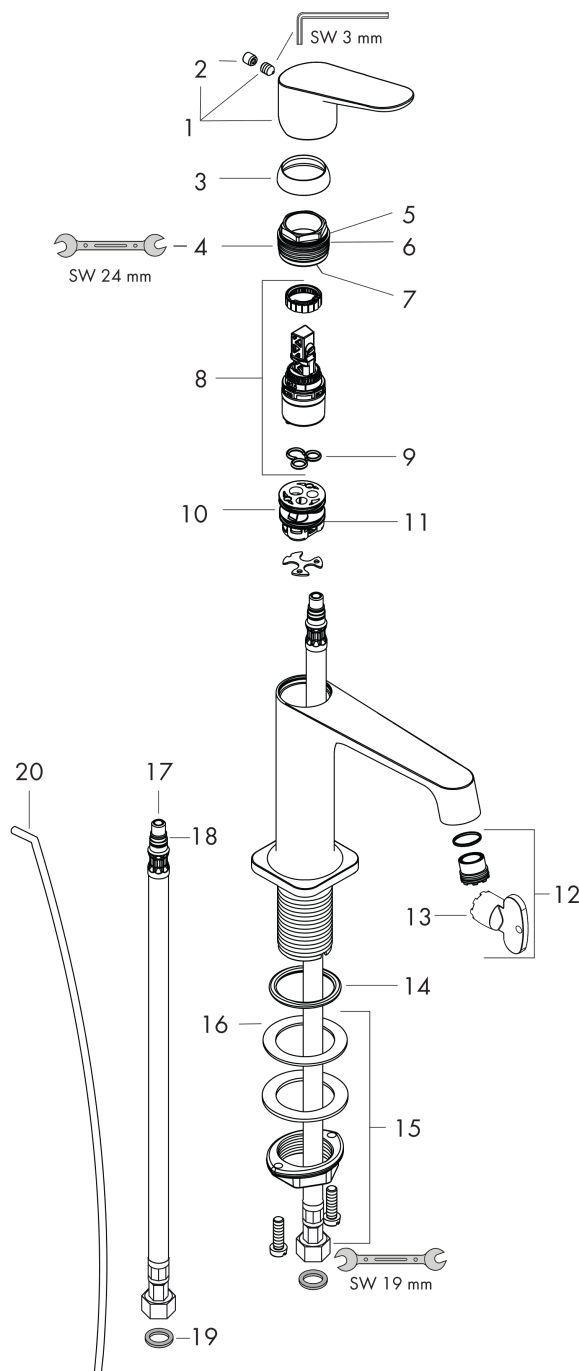

AXOR Citterio M
Einhebel-Waschtischmischer 100 mit Zugstangen-Ablaufgarnitur
 Oberflächen: **chrom** Artikelnummer: **34010000**

Beschreibung

Merkmale

- Anzahl der Montagelöcher: 1-Loch
- ComfortZone 100
- Ausladung 128 mm
- Laminarstrahl
- Durchflussmenge: 5 l/min
- Keramikmischsystem
- Temperaturbegrenzung einstellbar
- Zugstangen-Ablaufgarnitur G 1¼
- für Durchlauferhitzer geeignet
- Anschlussart: G ¾ Anschlusschläuche
- Anschlussgröße: DN15
- SVGW 0811-5462
- DVGW NW-6506BT0646
- P-IX 18742/IO
- ETA VA 1.42/17813
- ETA VA 1.42/17813
- ACS 17 ACC LY 654, valide jusqu'au 20.06.2022
- WRAS 1502007
- JWVA C-501
- KCW-2012-0427
- SINTEF 1834
- WELS SGP 1 Tick BST-2013/012405

Technologie

Zertifikate

AXOR Citterio M
Einhebel-Waschtischmischer 100 mit Zugstangen-Ablaufgarnitur
 Oberflächen: **chrom** Artikelnummer: **34010000**

Produktabbildung

Maßzeichnung

Durchflussdiagramm

AXOR Citterio M
Einhebel-Waschtischmischer 100 mit Zugstangen-Ablaufgarnitur
 Oberflächen: **chrom** Artikelnummer: **34010000**

Explosionszeichnung

Baujahr: >02/16

AXOR Citterio M
Einhebel-Waschtischmischer 100 mit Zugstangen-Ablaufgarnitur
 Oberflächen: **chrom** Artikelnummer: **34010000**

Ersatzteilliste

Baujahr: >02/16

Pos.	Beschreibung	Artikelnummer	PG	VE
1	Griff	34093000	0	1
2	Griffstopfen	96762000	0	1
3	Kappe	98863000	0	1
4	Mutter	98864000	0	1
5	O-Ring 22x2	98185000	0	1
6	O-Ring 27x1,5	92527000	0	1
7	O-Ring 25x1,5	98146000	0	1
8	Kartusche kpl.	97685000	0	1
9	Dichtung	98865000	0	1
10	Adapter für Kartusche	98866000	0	1
11	O-Ring 23x2	98398000	0	1
12	Strahlregler laminar M16,5x1 (5 l/min)	95382000	0	1
13	Montageschlüssel	98987000	0	1
14	Flachdichtung	98749000	0	1
15	Schaftbefestigung kpl. (Ø 32)	13961000	0	1
16	Gleitring	97548000	0	1
17	Anschlusschlauch 450 mm M8x0,75 G3/8	97206000	0	1
18	O-Ring 7x1,5	98422000	0	1
19	Dichtungsset	95581000	0	1
20	Zugstange	96923000	0	1
a	Ablaufventil	94139000	0	1
b	Hebelstange 340mm(Kugel-Ø12mm)	96324000	0	1
c	Schaftverlängerung 35 mm	13898000	0	1