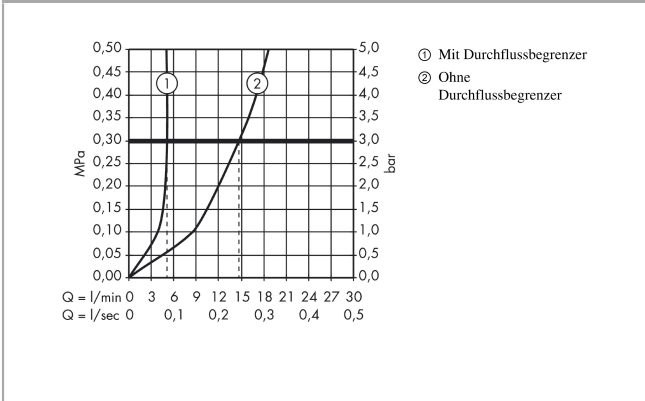

Technologie

Zertifikate

AXOR Citterio M
Einhebel-Waschtischmischer 100 mit Zugstangen-Ablaufgarnitur
 Oberflächen: **chrom** Artikelnummer: **34010000**

Produktabbildung

Maßzeichnung

Durchflussdiagramm

AXOR Citterio M
Einhebel-Waschtischmischer 100 mit Zugstangen-Ablaufgarnitur
 Oberflächen: **chrom** Artikelnummer: **34010000**