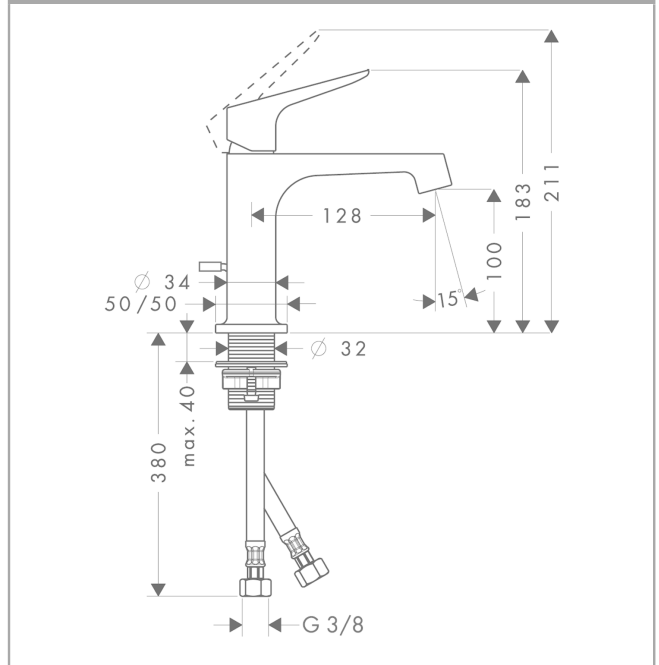

AXOR Citterio M
Einhebel-Waschtischmischer 100 mit Zugstangen-Ablaufgarnitur
 Oberflächen: **chrom** Artikelnummer: **34010000**

Beschreibung

Merkmale

- Anzahl der Montagelöcher: 1-Loch
- ComfortZone 100
- Ausladung 128 mm
- Laminarstrahl
- Durchflussmenge: 5 l/min
- Keramikmischsystem
- Temperaturbegrenzung einstellbar
- Zugstangen-Ablaufgarnitur G 1¼
- für Durchlauferhitzer geeignet
- Anschlussart: G ¾ Anschlusschläuche
- Anschlussgröße: DN15
- SVGW 0811-5462
- DVGW NW-6506BT0646
- P-IX 18742/IO
- ETA VA 1.42/17813
- ETA VA 1.42/17813
- ACS 17 ACC LY 654, valide jusqu'au 20.06.2022
- WRAS 1502007
- JWVA C-501
- KCW-2012-0427
- SINTEF 1834
- WELS SGP 1 Tick BST-2013/012405

Technologie

Zertifikate

AXOR Citterio M
Einhebel-Waschtischmischer 100 mit Zugstangen-Ablaufgarnitur
 Oberflächen: **chrom** Artikelnummer: **34010000**

Produktabbildung

Maßzeichnung

Durchflussdiagramm

AXOR Citterio M
Einhebel-Waschtischmischer 100 mit Zugstangen-Ablaufgarnitur
 Oberflächen: **chrom** Artikelnummer: **34010000**

Explosionszeichnung

Baujahr: >02/16

AXOR Citterio M
Einhebel-Waschtischmischer 100 mit Zugstangen-Ablaufgarnitur
 Oberflächen: **chrom** Artikelnummer: **34010000**

Ersatzteilliste

Baujahr: >02/16

Pos.	Beschreibung	Artikelnummer	PG	VE
1	Griff	34093000	0	1
2	Griffstopfen	96762000	0	1
3	Kappe	98863000	0	1
4	Mutter	98864000	0	1
5	O-Ring 22x2	98185000	0	1
6	O-Ring 27x1,5	92527000	0	1
7	O-Ring 25x1,5	98146000	0	1
8	Kartusche kpl.	97685000	0	1
9	Dichtung	98865000	0	1
10	Adapter für Kartusche	98866000	0	1
11	O-Ring 23x2	98398000	0	1
12	Strahlregler laminar M16,5x1 (5 l/min)	95382000	0	1
13	Montageschlüssel	98987000	0	1
14	Flachdichtung	98749000	0	1
15	Schaftbefestigung kpl. (Ø 32)	13961000	0	1
16	Gleitring	97548000	0	1
17	Anschlusschlauch 450 mm M8x0,75 G3/8	97206000	0	1
18	O-Ring 7x1,5	98422000	0	1
19	Dichtungsset	95581000	0	1
20	Zugstange	96923000	0	1
a	Ablaufventil	94139000	0	1
b	Hebelstange 340mm(Kugel-Ø12mm)	96324000	0	1
c	Schaftverlängerung 35 mm	13898000	0	1