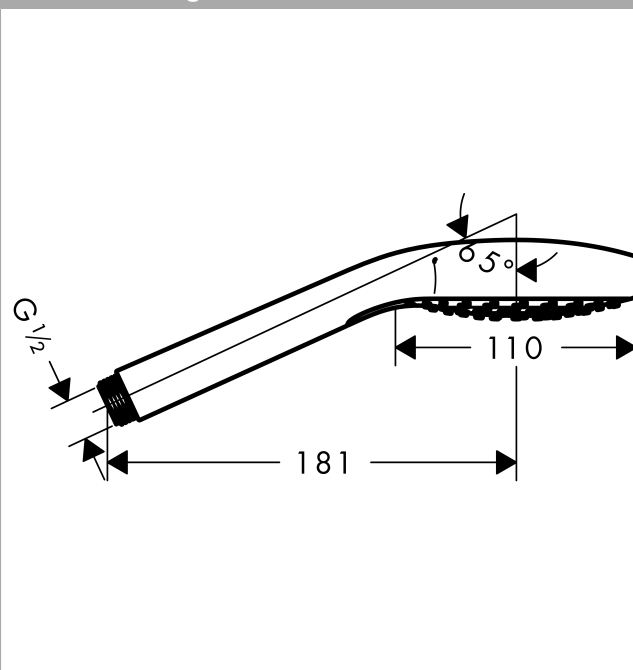

### Merkmale

- Brausekopfgröße: 110 mm
- komfortable Strahlartenumstellung durch Select-Taste
- Strahlart: Rain, IntenseRain, TurboRain
- maximale Durchflussmenge (bei 3 bar): 15 l/min
- mit innenliegender Wasserführung
- ausspülbares Schmutzfangsieb
- Anschlussgewinde G 1/2
- Anschlussgröße: DN15
- für Durchlauferhitzer geeignet

## Produktabbildung

## Maßzeichnung