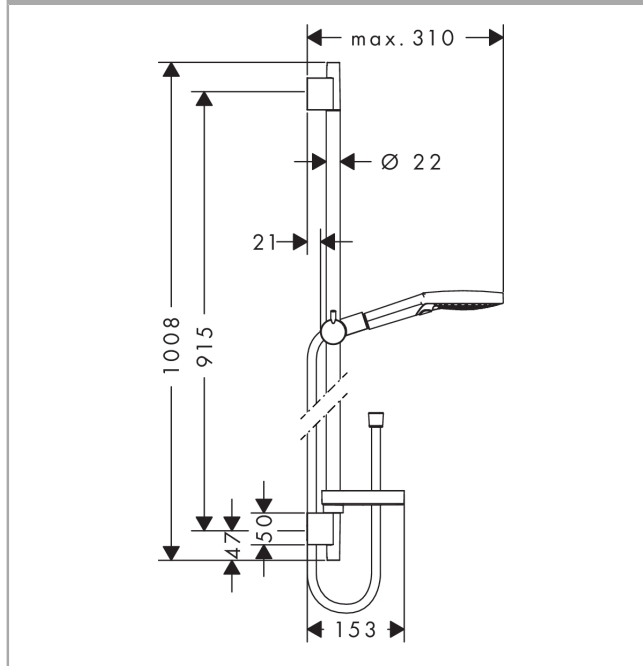

Raindance Select

Raindance Select S 120 3jet Handbrause/ Unica'S Puro Brausestange 0,90 m Set

Oberflächen: **chrom** Artikelnummer: **26631000**

Beschreibung

Merkmale

- Strahlart: Rain, RainAir, WhirlAir
- komfortable Strahlartenumstellung durch Select-Taste
- Brausekopfgröße: 125 mm
- brauseseitiger Drehwirbel gegen lästiges Verdrehen des Brauseschlauches
- Neigungswinkel um 90° verstellbar, Schieber schwenkt nach links und rechts sowie oben und unten
- maximale Durchflussmenge (bei 3 bar): 16 l/min
- verchromte Wandstütze aus Kunststoff

Bestehend aus

- Isiflex Brauseschlauch 1,60 m (#28276XXX)
- Raindance Select S 120 3jet Handbrause (#26530XXX)
- Unica'S Puro Brausestange 0,90 m (#28631XXX)
- Casetta'S Puro Seifenschale (#28679XXX)

Technologie

Produktabbildung

Maßzeichnung

Raindance Select

Raindance Select S 120 3jet Handbrause/ Unica'S Puro Brausestange 0,90 m Set

Oberflächen: chrom Artikelnummer: 26631000

Durchflussdiagramm

Die Verbrauchswerte wurden praxisnah mit den dazugehörigen Armaturen (Thermostat/Mischer/Unterputzventil) gemessen.

Raindance Select

Raindance Select S 120 3jet Handbrause/ Unica'S Puro Brausestange 0,90 m Set

Oberflächen: **chrom** Artikelnummer: **26631000**

Einbaubeispiel