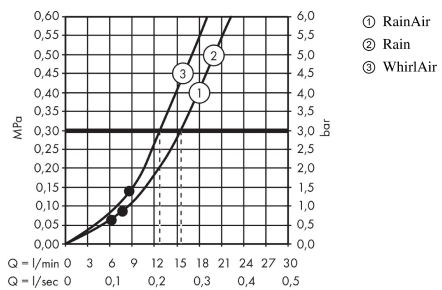

Produktabbildung

Maßzeichnung

Raindance Select

Raindance Select S 120 3jet Handbrause/ Unica'S Puro Brausestange 0,90 m Set

Oberflächen: chrom Artikelnummer: 26631000

Durchflussdiagramm

Die Verbrauchswerte wurden praxisnah mit den dazugehörigen Armaturen (Thermostat/Mischer/Unterputzventil) gemessen.