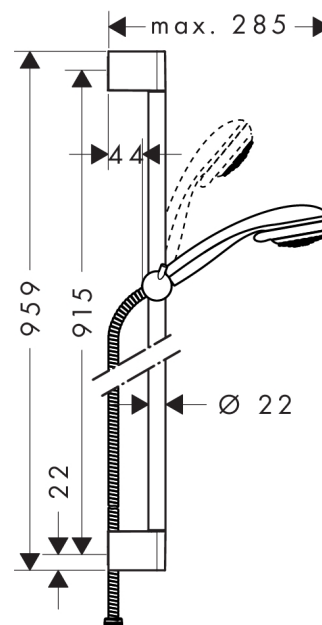

Crometta 85

Crometta 85 Variojet Handbrause/ Unica'Crometta Brausestange 0,90 m Set

Oberflächen: **chrom** Artikelnummer: **27762000**

Beschreibung

Merkmale

- Strahlart: Normalstrahl, Vario Strahl
- Strahlartenumstellung durch drehbare Strahlscheibe
- Brausekopfgröße: 85 mm
- ohne Drehwirbel
- Neigungswinkel um 90° verstellbar, Schieber schwenkt nach links und rechts sowie oben und unten
- maximale Durchflussmenge (bei 3 bar): 17 l/min
- verchromte Wandstütze aus Kunststoff

Bestehend aus

- Metaflex Brauseschlauch 1,60 m (#28266XXX)
- Crometta 85 Variojet Handbrause (#28562XXX)
- Unica'Crometta Brausestange 0,90 m (#27614XXX)

Optionales Zubehör

- Casetta'C Seifenschale (#28678XXX)

Technologie

Produktabbildung

Maßzeichnung

Crometta 85

Crometta 85 Variojet Handbrause/ Unica'Crometta Brausestange 0,90 m Set

Oberflächen: **chrom** Artikelnummer: **27762000**

Durchflussdiagramm

Die Verbrauchswerte wurden praxisnah mit den dazugehörigen Armaturen (Thermostat/Mischer/Unterputzventil) gemessen.

Crometta 85

Crometta 85 Variojet Handbrause/ Unica'Crometta Brausestange 0,90 m Set

Oberflächen: **chrom** Artikelnummer: **27762000**

Einbaubeispiel