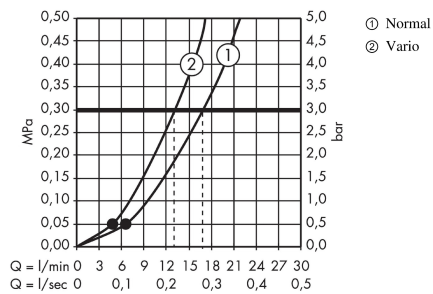

Technologie

Produktabbildung

Maßzeichnung

Crometta 85

Crometta 85 Variojet Handbrause/ Unica'Crometta Brausestange 0,90 m Set

Oberflächen: **chrom** Artikelnummer: **27762000**

Durchflussdiagramm

Die Verbrauchswerte wurden praxisnah mit den dazugehörigen Armaturen (Thermostat/Mischer/Unterputzventil) gemessen.