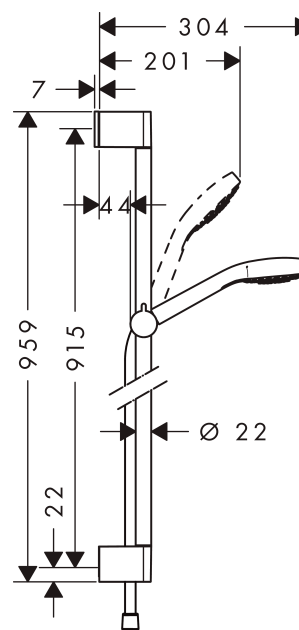

Croma Select S
Croma Select S Vario Shower Set 0,90m
 Oberflächen: **weiß/chrom** Artikelnummer: **26572400**

Beschreibung

Merkmale

- Strahlart: Rain, TurboRain, IntenseRain
- komfortable Strahlartenumstellung durch Select-Taste
- Brausekopfgröße: 110 mm
- brauseseitiger Drehwirbel gegen lästiges Verdrehen des Brauseschlauches
- Neigungswinkel um 90° verstellbar, Schieberegler schwenkt nach links und rechts sowie oben und unten
- maximale Durchflussmenge (bei 3 bar): 15 l/min
- verchromte Wandstütze aus Kunststoff

Bestehend aus

- Croma Select S Vario Handbrause (#26802XXX)
- Unica'Croma Brausestange 0,90 m (#26504XXX)
- Isiflex Brauseschlauch 1,60 m (#28276XXX)

Technologie

Produktabbildung

Maßzeichnung

Croma Select S

Croma Select S Vario Shower Set 0,90m

Oberflächen: **weiß/chrom** Artikelnummer: **26572400**

Durchflussdiagramm

Croma Select S
Croma Select S Vario Shower Set 0,90m
Oberflächen: **weiß/chrom** Artikelnummer: **26572400**