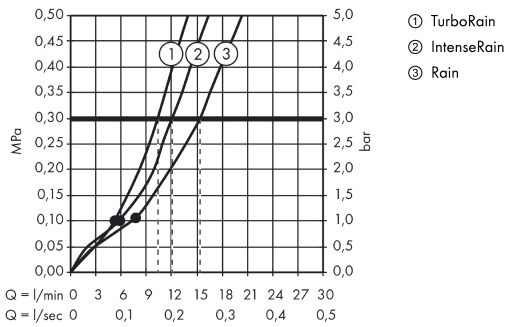

Croma Select S
Croma Select S Vario Shower Set 0,90m
 Oberflächen: **weiß/chrom** Artikelnummer: **26572400**

Beschreibung

Merkmale

- Strahlart: Rain, TurboRain, IntenseRain
- komfortable Strahlartenumstellung durch Select-Taste
- Brausekopfgröße: 110 mm
- brauseseitiger Drehwirbel gegen lästiges Verdrehen des Brauseschlauches
- Neigungswinkel um 90° verstellbar, Schieberegler schwenkt nach links und rechts sowie oben und unten
- maximale Durchflussmenge (bei 3 bar): 15 l/min
- verchromte Wandstütze aus Kunststoff

Bestehend aus

- Croma Select S Vario Handbrause (#26802XXX)
- Unica'Croma Brausestange 0,90 m (#26504XXX)
- Isiflex Brauseschlauch 1,60 m (#28276XXX)

Technologie

Produktabbildung

Maßzeichnung

Croma Select S

Croma Select S Vario Shower Set 0,90m

Oberflächen: **weiß/chrom** Artikelnummer: **26572400**

Durchflussdiagramm

Croma Select S
Croma Select S Vario Shower Set 0,90m
Oberflächen: **weiß/chrom** Artikelnummer: **26572400**