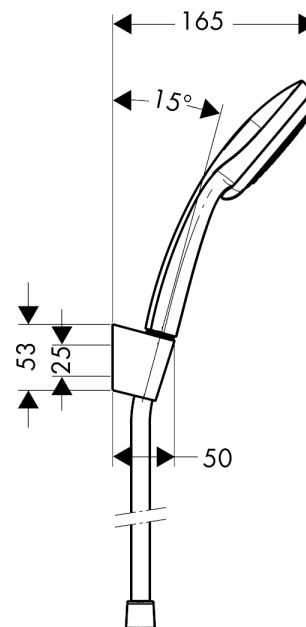

Croma 100
Croma 100 Vario Handbrause/ Porter'S Brausehalter Set 1,25 m
 Oberflächen: **chrom** Artikelnummer: **27592000**

Beschreibung

Merkmale

- Strahlart: Rain, Normalstrahl, Shampoostrahl, Massagestrahl
- Strahlartenumstellung durch drehbare Strahlscheibe
- Brausekopfgröße: 100 mm
- brauseseitiger Drehwirbel gegen lästiges Verdrehen des Brauseschlauches
- maximale Durchflussmenge (bei 3 bar): 18 l/min

Bestehend aus

- Croma 100 Vario Handbrause (#28535XXX)
- Porter'S Brausehalter (#28331XXX)
- Isiflex Brauseschlauch 1,25 m (#28272XXX)

Technologie

Produktabbildung

Maßzeichnung

Durchflussdiagramm

Die Verbrauchswerte wurden praxisnah mit den dazugehörigen Armaturen (Thermostat/Mischer/Unterputzventil) gemessen.