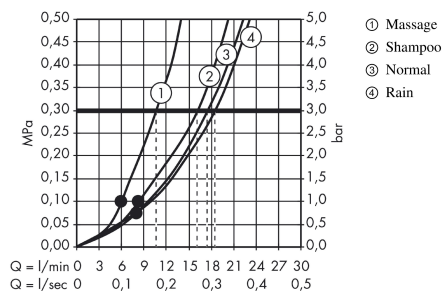

Croma 100
Croma 100 Vario Handbrause/ Porter'S Brausehalter Set 1,25 m
 Oberflächen: **chrom** Artikelnummer: **27592000**

Beschreibung

Merkmale

- Strahlart: Rain, Normalstrahl, Shampoostrahl, Massagestrahl
- Strahlartenumstellung durch drehbare Strahlscheibe
- Brausekopfgröße: 100 mm
- brauseseitiger Drehwirbel gegen lästiges Verdrehen des Brauseschlauches
- maximale Durchflussmenge (bei 3 bar): 18 l/min

Bestehend aus

- Croma 100 Vario Handbrause (#28535XXX)
- Porter'S Brausehalter (#28331XXX)
- Isiflex Brauseschlauch 1,25 m (#28272XXX)

Technologie

Produktabbildung

Maßzeichnung

Durchflussdiagramm

Die Verbrauchswerte wurden praxisnah mit den dazugehörigen Armaturen (Thermostat/Mischer/Unterputzventil) gemessen.