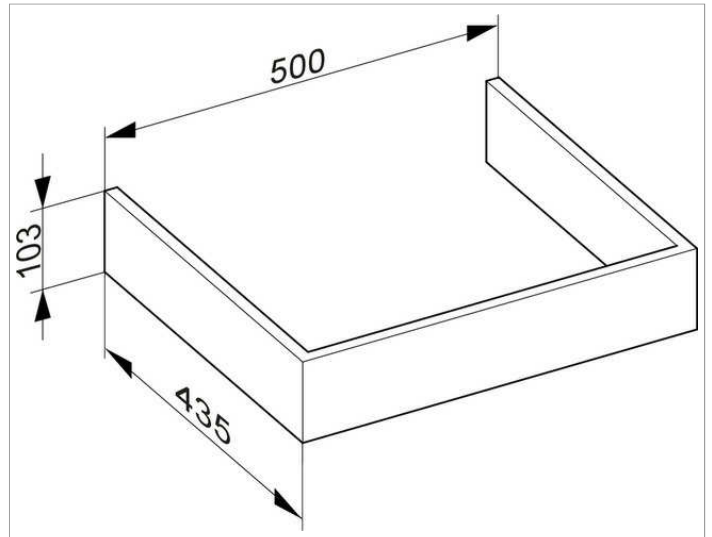

Edition 90

39059XX0000 Sockelpaket

PRODUKT

ZEICHNUNG

PRODUKTBESCHREIBUNG

zur Kombination mit Sideboard Breite 600 mm,
bestehend aus Sockelblende und höhenverstellbaren
Möbelfüßen

OBERFLÄCHE

38, 39, 55, 60, 21

ABMESSUNG

500 x 103 x 435 mm