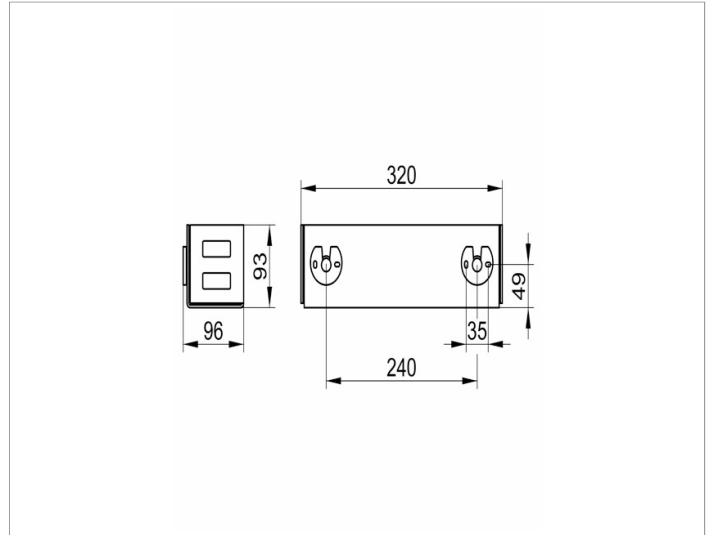

Duschablagen

2495451000 Seifenkorb

PRODUKT

ZEICHNUNG

PRODUKTBESCHREIBUNG

Wandmontage, abnehmbar, mit verdeckter Befestigung, mit Ablaufschlitzen

OBERFLÄCHE

weiß (RAL 9010)

ABMESSUNG

320 x 93 x 90 mm

AUSSCHREIBUNGSTEXT

KEUCO Collection Duschablagen Seifenkorb
Wandmontage, abnehmbar, mit verdeckter Befestigung,
mit Ablaufschlitzen
Oberfläche weiß (RAL 9010)