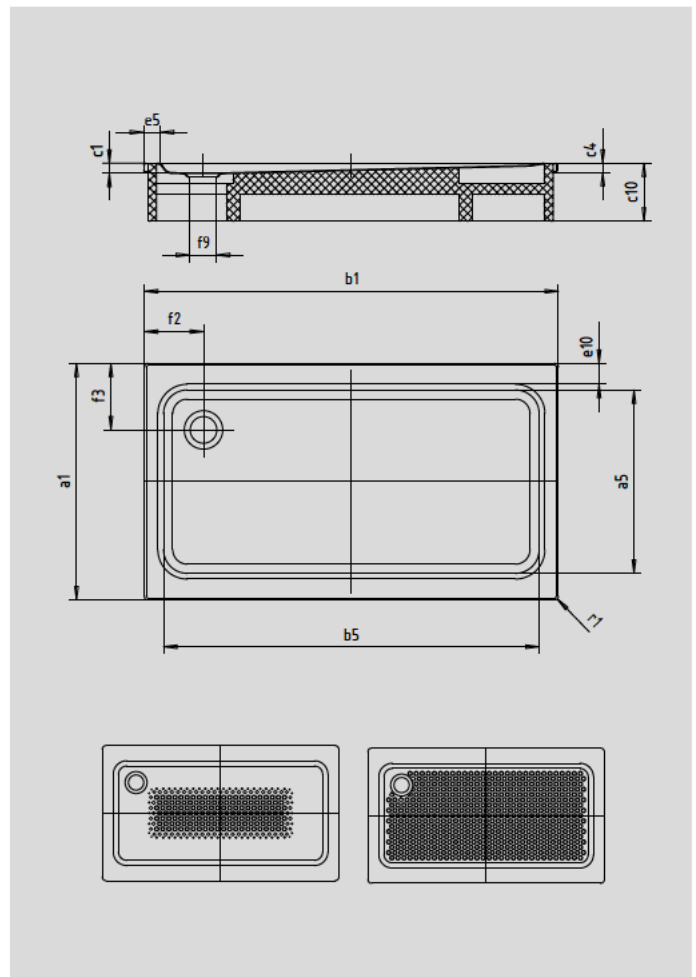

# SUPERPLAN XXL

- exklusives, elegantes Design
- großzügige Abmessungen ermöglichen Duschen zu zweit
- geringe Tiefe eignet sich für bodengleichen Einbau und garantiert einen leichten Einstieg
- aus KALDEWEI Stahl-Email
- Ablaufdeckel bündig in die Duschkante integriert (nur in Kombination mit den Ablaufgarnituren KA 90)

Abbildung ähnlich

Modell	Gesamt-Aufbauhöhe				Bauhöhe			
	438	408	410	446	438	408	410	446
KA 90	105	119	120	120	81	81	81	81
KA 90 extraflach	94	108	109	109	70	70	70	70
KA 90 senkrecht	49	49	49	49	81	81	81	81
KA 90 ultraflach	85	99	100	100	61	61	61	61

SECURE<sup>+</sup>

Modell	438	408	410	446	
Äußere Länge	a <sub>1</sub>	900	700	750	800 mm
Innere Länge	a <sub>5</sub>	790	590	640	640 mm
Äußere Breite	b <sub>1</sub>	1300	1400	1400	1400 mm
Innere Breite	b <sub>5</sub>	1090	1290	1300	1300 mm
Tiefe Innen	c <sub>1</sub>	25	39	40	40 mm
Randhöhe	c <sub>4</sub>	32	32	32	32 mm
Höhe mit Wannenträger	c <sub>10</sub>	120	135	135	135 mm
Randbreite	e <sub>10</sub> , e <sub>5</sub>	50; 100	50	50	75; 50 mm
Durchmesser Ablaufloch	f <sub>9</sub>	Ø 90	Ø 90	Ø 90	Ø 90 mm
Abstand Wannrand bis Mitte Ablaufloch	f <sub>2</sub> , f <sub>3</sub>	250; 200	200; 200	200; 200	200; 225 mm
Äußerer Radius	r <sub>1</sub>	12	12	12	12 mm
Nettogewicht		29	25	27	29 kg
Antislip		300 x 856	300 x 856	300 x 856	300 x 856 mm
Vollantislip		649 x 997	481 x 1177	524 x 1177	524 x 1177 mm
SECURE PLUS		Vollflächig	Vollflächig	Vollflächig	Vollflächig