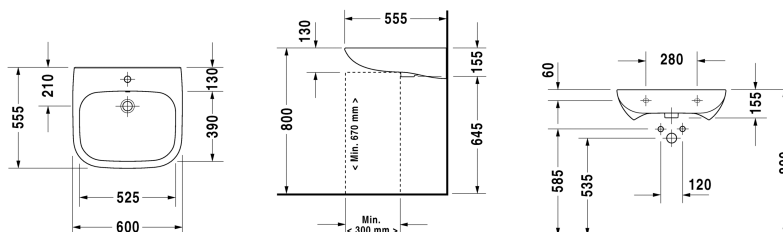

D-Code Waschtisch Vital # 2312600000

| < 600 mm > |

Waschtisch Vital	Größe	Gewicht	Bestellnummer
mit Überlauf, mit Hahnlochbank, Unterseite glasiert, 600 mm			
Farben			
00 Weiss			
Variante			
●	600 x 555 mm	18,600 Kilogramm	2312600000

Ausschreibungstext

DURAVIT D-Code Waschtisch Vital Design by sieger design, mit Überlauf aus Sanitärkeramik. Barrierefrei gemäß DIN 18040-1 und DIN 18040-2. Großes rechteckiges Becken mit runden Ecken und Hahnlochbank mit Hahnloch für Einlocharmatur. Einbauhöhe 800mm. Abmessungen(BxTxH)600x550x155/130mm. Weiß. Best.Nr. 2312600000.

Alle Zeichnungen enthalten alle notwendigen Maße (mm), die den üblichen Toleranzen unterliegen. Exakte Maße können nur am Produkt abgenommen werden.