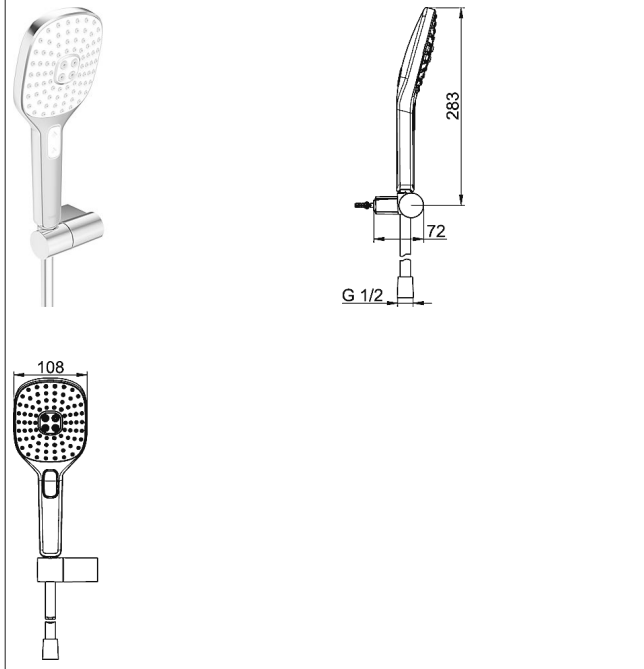

HANSAACTIVEJET Style Set für Wannen-Batterien

Bilder zum Produkt

Beschreibung

HANSAACTIVEJET Style Set
für Wannen-Batterien

Durchflussmenge: 15 l/min, gemessen bei 3 bar Fließdruck

- Bestehend aus:
- HANSAACTIVEJET Style
- Handbrause, 3-strahlig
- (-) sensitive
- (-) intense
- (-) pulse
- Brausenkopfgröße 110 mm x120 mm
- Anti-Kalk-Technik
- Brauseschlauch, 1500 mm
- Wandbrausehalter

Variante	Art.-Nr.	
weiß/chrom	84380233	

Produktbild

Produktzeichnung

Produktzeichnung