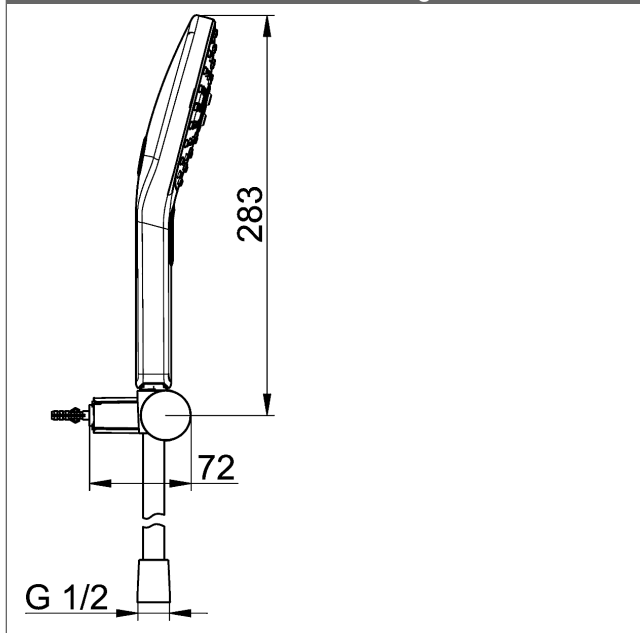

HANSAACTIVEJET Style Set für Wannen-Batterien

Bilder zum Produkt

Beschreibung

HANSAACTIVEJET Style Set
für Wannen-Batterien

Durchflussmenge: 15 l/min, gemessen bei 3 bar Fließdruck

- Bestehend aus:
- HANSAACTIVEJET Style
- Handbrause, 3-strahlig
- (-) sensitive
- (-) intense
- (-) pulse
- Brausenkopfgröße 110 mm x120 mm
- Anti-Kalk-Technik
- Brauseschlauch, 1500 mm
- Wandbrausehalter

Variante	Art.-Nr.	
weiß/chrom	84380233	

Produktbild

Produktzeichnung

Produktzeichnung