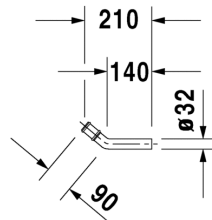

Ablaufbogen #

|< Ø 32 mm >|

Ablaufbogen	Größe	Gewicht	Bestellnummer
mit Doppelmuffe			
Variante			
Ausschreibungstext			
DURAVIT Ablaufbogen für Architec, mit Doppelmuffe, aus Messing verchromt, für Handwaschbecken diagonal rechts/links Architec, Größe ø 32 mm, 45 °. Best.Nr. 0050251000			

Alle Zeichnungen enthalten alle notwendigen Maße (mm), die den üblichen Toleranzen unterliegen. Exakte Maße können nur am Produkt abgenommen werden.