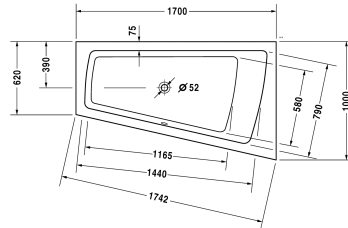

Badewanne # 70021300000000 / 710213005001000 /
760213001001000 / 760213002001000 / 760213003001000 /
760213004161000

|< 1700 mm >|

Badewanne	Größe	Gewicht	Bestellnummer
Ecke rechts, Einbauversion, 5 mm Sanitäracryl			
Farben			
00 Weiss			
Variante			
Basiswanne	1700 x 1000 mm	31,000 kg	70021300000000
Combi-System L	1700 x 1000 mm	31,000 kg	710213005001000
Air-System	1700 x 1000 mm	31,000 kg	760213001001000
Jet-System	1700 x 1000 mm	31,000 kg	760213002001000
Combi-System P	1700 x 1000 mm	31,000 kg	760213003001000
Combi-System E	1700 x 1000 mm	31,000 kg	760213004161000
Zubehör für Bade- und Whirlwanne			
Nackenkissen weiss, für Paiova, Material: Polyurethan			790001
Wannenanker zur Befestigung und Unterstützung von Bade- und Duschwannen an der Wand, 3 Stück			790103
Wandprofil zur Schalldämmung und Abdichtung, Länge: 3300 mm			790104
Zubehör für Badewannen			
Fußgestell für Bade- und Duschwannen, mit Seitenlänge > 1000 mm, höhenverstellbar von 120 - 190 mm, 2 Stück			790100
Ab- und Überlaufgarnitur Quadroval chrom, für Badewannen mit zentralem Ablauf, Ablaufdurchmesser 52 mm, Bowdenzuglänge 650 mm			790289
Ab- und Überlaufgarnitur Quadroval mit Wanneneinlauf, chrom, für Badewannen mit zentralem Ablauf, Ablaufdurchmesser 52 mm, (Rohrunterbrecher erforderlich), (Anschlusschlauch nicht im Lieferumfang enthalten), Bowdenzuglänge 650 mm			790290
Ab- und Überlaufgarnitur mit Bodenzulauf, * Rohrunterbrecher zwingend erforderlich, Anschlusschlauch # 790166 wird empfohlen, chrom, *, Ablaufdurchmesser 52 mm, (Anschlusschlauch nicht im Lieferumfang enthalten), für Badewannen			791226
Wannenträger für # 700213			791419
LED-Farblicht mit Fernbedienung für Badewannen, (weiss -00, chrom -10)			790840
Sound für Badewannen			791851

Alle Zeichnungen enthalten alle notwendigen Maße (mm), die den üblichen Toleranzen unterliegen. Exakte Maße können nur am Produkt abgenommen werden.