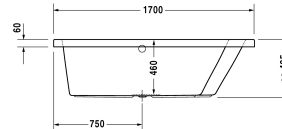

Badewanne # 70021300000000 / 710213005001000 /
760213001001000 / 760213002001000 / 760213003001000 /
760213004161000

|< 1700 mm >|

Badewanne	Größe	Gewicht	Bestellnummer
Ecke rechts, Einbauversion, 5 mm Sanitäracryl			
Farben			
00 Weiss			
Variante			
Basiswanne	1700 x 1000 mm	31,000 kg	70021300000000
Combi-System L	1700 x 1000 mm	31,000 kg	710213005001000
Air-System	1700 x 1000 mm	31,000 kg	760213001001000
Jet-System	1700 x 1000 mm	31,000 kg	760213002001000
Combi-System P	1700 x 1000 mm	31,000 kg	760213003001000
Combi-System E	1700 x 1000 mm	31,000 kg	760213004161000
Zubehör für Bade- und Whirlwanne			
Nackenkissen weiss, für Paiova, Material: Polyurethan			790001
Wannenanker zur Befestigung und Unterstützung von Bade- und Duschwannen an der Wand, 3 Stück			790103
Wandprofil zur Schalldämmung und Abdichtung, Länge: 3300 mm			790104
Zubehör für Badewannen			
Fußgestell für Bade- und Duschwannen, mit Seitenlänge > 1000 mm, höhenverstellbar von 120 - 190 mm, 2 Stück			790100
Ab- und Überlaufgarnitur Quadroval chrom, für Badewannen mit zentralem Ablauf, Ablaufdurchmesser 52 mm, Bowdenzuglänge 650 mm			790289
Ab- und Überlaufgarnitur Quadroval mit Wanneneinlauf, chrom, für Badewannen mit zentralem Ablauf, Ablaufdurchmesser 52 mm, (Rohrunterbrecher erforderlich), (Anschlusschlauch nicht im Lieferumfang enthalten), Bowdenzuglänge 650 mm			790290
Ab- und Überlaufgarnitur mit Bodenzulauf, * Rohrunterbrecher zwingend erforderlich, Anschlusschlauch # 790166 wird empfohlen, chrom, *, Ablaufdurchmesser 52 mm, (Anschlusschlauch nicht im Lieferumfang enthalten), für Badewannen			791226
Wannenträger für # 700213			791419
LED-Farblicht mit Fernbedienung für Badewannen, (weiss -00, chrom -10)			790840
Sound für Badewannen			791851