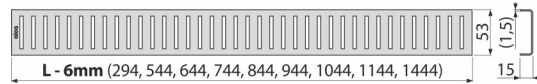

# PURE-950M

Rost für Duschrinne, Edelstahl-Matt

### Bestellnummer, Logistische Informationen

Code	EAN	950 mm	Gewicht (stück   menge   palette)	Maße (stück   menge)	Verpackung (menge   palette)
PURE-950M	8594045932294	950 mm	0,85   0,85   - kg	990×20×55   - mm	1   - Stk.