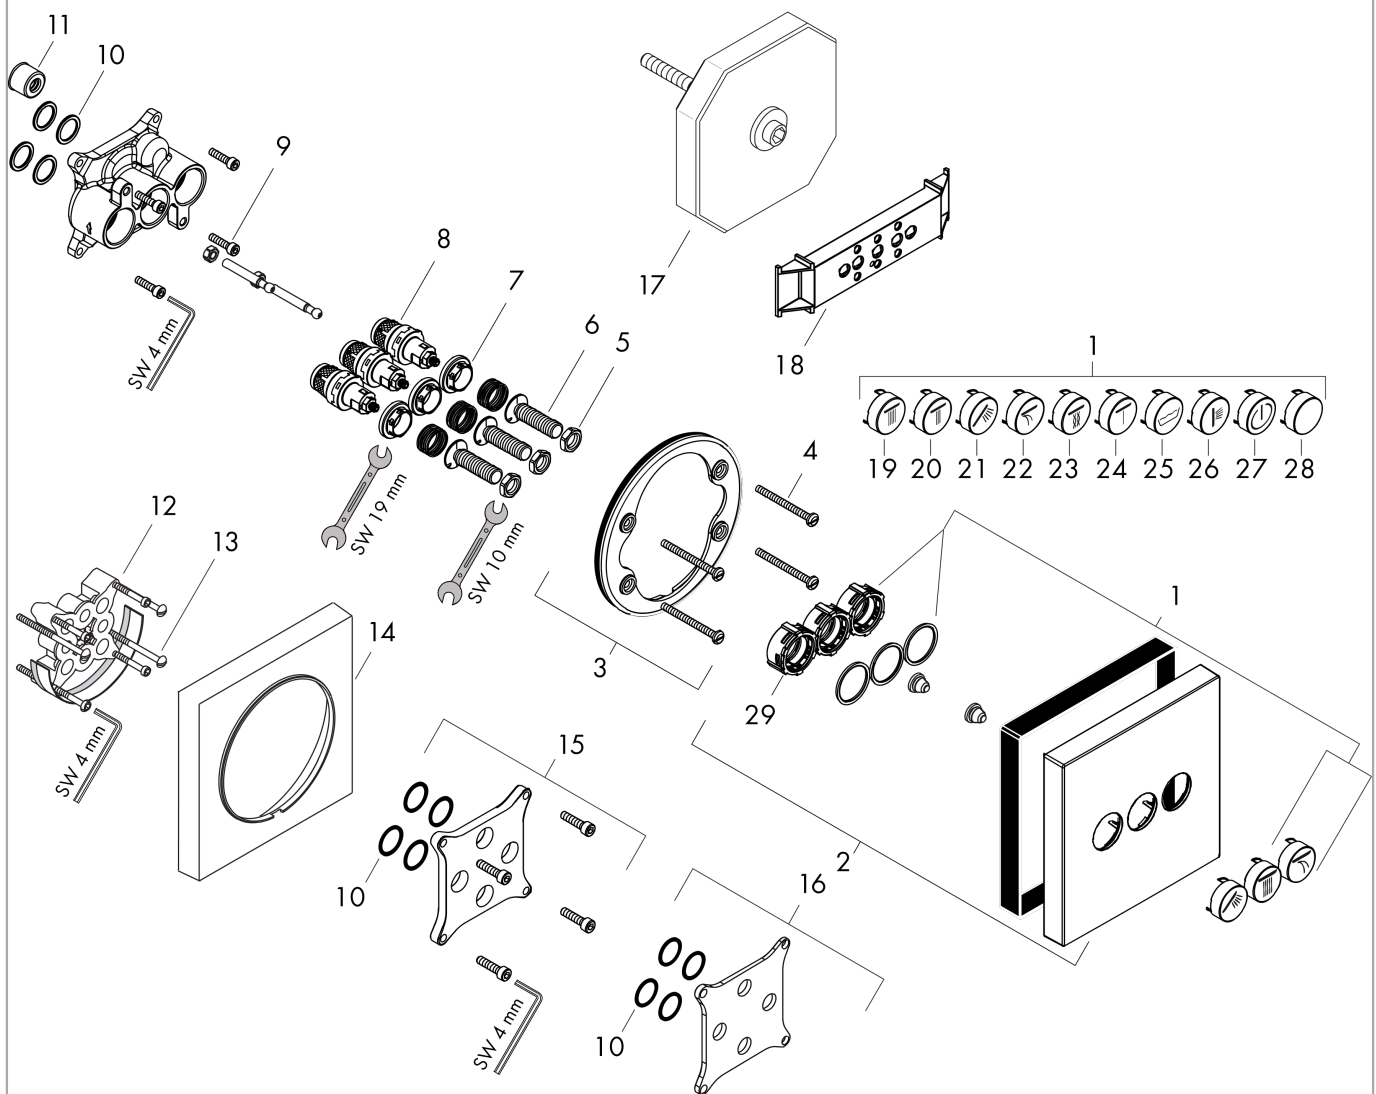

ShowerSelect
Ventil Unterputz für 3 Verbraucher
Oberfläche: **Chrom** Artikelnummer: **15764000**

Explosionszeichnung

Baujahr: >05/18

ShowerSelect
Ventil Unterputz für 3 Verbraucher
Oberfläche: **Chrom** Artikelnummer: **15764000**

Ersatzteilliste

Baujahr: >05/18

Pos.	Beschreibung	Artikelnummer	PG	VE
1	Symbole-Set	92218000	-	1
2	Rosette 155 / 155 mm	92227000	-	1
3	Rosettenträger	98793000	-	1
4	Trägerschraubenset	96454000	-	1
5	Mutter und Kappe	92696000	-	1
6	Select-Adapter	92219000	-	1
7	Mutter	98368000	-	1
8	Absperreinheit (AVP)	95758000	-	1
9	Schraubenset	96525000	-	1
10	O-Ring 16x2	98133000	-	1
11	Schalldämpfer	94073000	-	1
12	Verlängerung 25 mm	13595000	-	1
13	Trägerschraubenset	97747000	-	1
14	Verlängerung 22 mm	13593000	-	1
15	Verlängerung 10 mm für iBox universal mit Vorabspernung	92332000	-	1
16	Ausgleichsset 1°	95521000	-	1
17	Spülblock kpl.	15956000	-	1
18	Montagehilfe	92540000	-	1
19	Symbol Kopfbrause Rain groß	93571880	-	1
20	Symbol Kopfbrause Rain klein	93572880	-	1
21	Symbol Handbrause	93573880	-	1
22	Symbol Schwall	93574880	-	1
23	Symbol Whirl	93575880	-	1
24	Symbol Mono	93576880	-	1
25	Symbol Wanne	93577880	-	1
26	Symbol Seitenbrause	93578880	-	1
27	Symbol ON/OFF	93579880	-	1
28	Druckknopf	93955880	-	1
29	Select-Adapter	94806000	-	1
a	Grundset	01800180	-	1
b	Absperreinheit (AVP spezial)	92361000	-	1
c	Armaturenfett	90920000	-	1