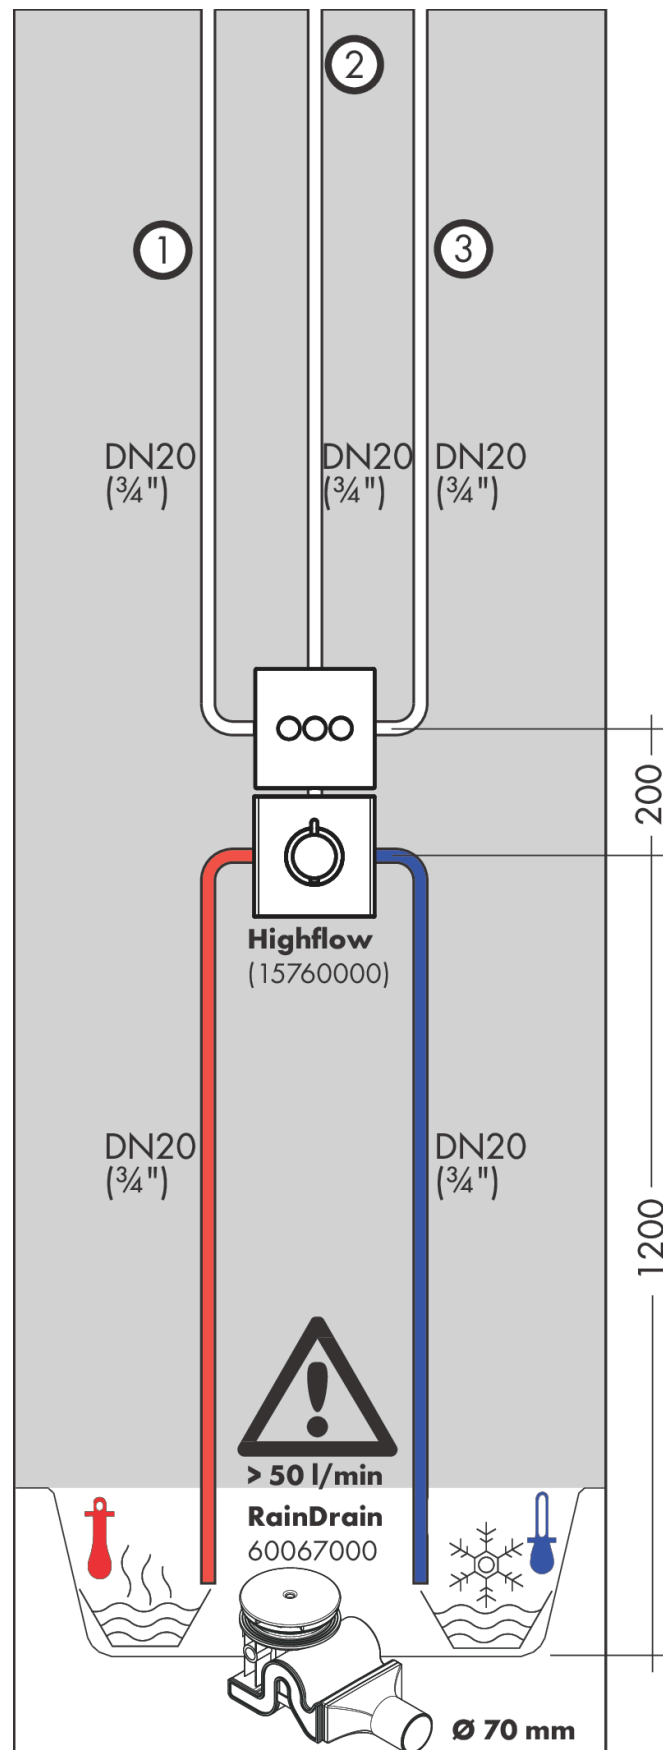

ShowerSelect
Ventil Unterputz für 3 Verbraucher
 Oberfläche: **Chrom** Artikelnummer: **15764000**

Beschreibung

Merkmale

- 3 Verbraucher
- gleichzeitige Nutzung von mehreren Verbrauchern
- Start/ Stop Ventil zur Bedienung der Verbraucher
- maximale Durchflussmenge bei 3 bar: 30 l/min
- Durchflussmenge oberer Abgang: 26 l/min
- Durchflussmenge links und rechts: 29 l/min
- Durchflussmenge bei gleichzeitiger Nutzung aller Verbraucher: 30 l/min
- Anschlussart: Grundkörper
- Ventil wird geliefert mit Tasten Rain groß, Rain klein und Handbrause
- Geräuschgruppe: I
- Durchflussklasse: C, B

Technologie

Designpreise

reddot winner 2021

Produktabbildung

Maßzeichnung

Durchflussdiagramm

ShowerSelect
Ventil Unterputz für 3 Verbraucher
 Oberfläche: **Chrom** Artikelnummer: **15764000**

Einbaubeispiel

ShowerSelect
Ventil Unterputz für 3 Verbraucher
 Oberfläche: **Chrom** Artikelnummer: **15764000**

Explosionszeichnung

Baujahr: >05/18

ShowerSelect
Ventil Unterputz für 3 Verbraucher
 Oberfläche: **Chrom** Artikelnummer: **15764000**