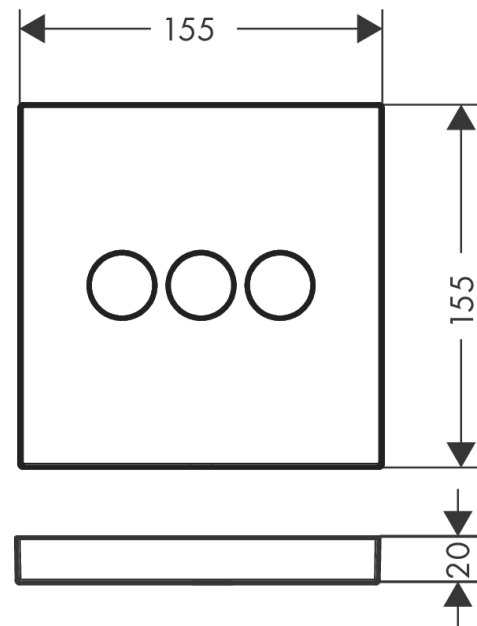

ShowerSelect
Ventil Unterputz für 3 Verbraucher
 Oberfläche: **Chrom** Artikelnummer: **15764000**

Beschreibung

Merkmale

- 3 Verbraucher
- gleichzeitige Nutzung von mehreren Verbrauchern
- Start/ Stop Ventil zur Bedienung der Verbraucher
- maximale Durchflussmenge bei 3 bar: 30 l/min
- Durchflussmenge oberer Abgang: 26 l/min
- Durchflussmenge links und rechts: 29 l/min
- Durchflussmenge bei gleichzeitiger Nutzung aller Verbraucher: 30 l/min
- Anschlussart: Grundkörper
- Ventil wird geliefert mit Tasten Rain groß, Rain klein und Handbrause
- Geräuschgruppe: I
- Durchflussklasse: C, B

Technologie

Designpreise

reddot winner 2021

Produktabbildung

Maßzeichnung

Durchflussdiagramm

ShowerSelect
Ventil Unterputz für 3 Verbraucher
 Oberfläche: **Chrom** Artikelnummer: **15764000**

Einbaubeispiel

ShowerSelect
Ventil Unterputz für 3 Verbraucher
 Oberfläche: **Chrom** Artikelnummer: **15764000**

Explosionszeichnung

Baujahr: >05/18

ShowerSelect
Ventil Unterputz für 3 Verbraucher
 Oberfläche: **Chrom** Artikelnummer: **15764000**