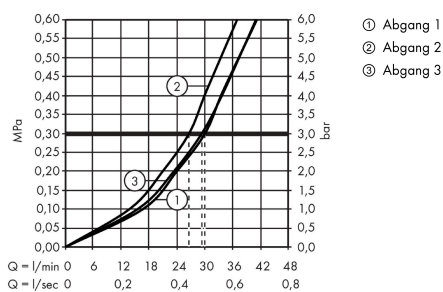

ShowerSelect
Ventil Unterputz für 3 Verbraucher
 Oberfläche: **Chrom** Artikelnummer: **15764000**

Beschreibung

Merkmale

- 3 Verbraucher
- gleichzeitige Nutzung von mehreren Verbrauchern
- Start/ Stop Ventil zur Bedienung der Verbraucher
- maximale Durchflussmenge bei 3 bar: 30 l/min
- Durchflussmenge oberer Abgang: 26 l/min
- Durchflussmenge links und rechts: 29 l/min
- Durchflussmenge bei gleichzeitiger Nutzung aller Verbraucher: 30 l/min
- Anschlussart: Grundkörper
- Ventil wird geliefert mit Tasten Rain groß, Rain klein und Handbrause
- Geräuschgruppe: I
- Durchflussklasse: C, B

Technologie

Designpreise

reddot winner 2021

Produktabbildung

Maßzeichnung

Durchflussdiagramm

ShowerSelect
Ventil Unterputz für 3 Verbraucher
 Oberfläche: **Chrom** Artikelnummer: **15764000**

Einbaubeispiel