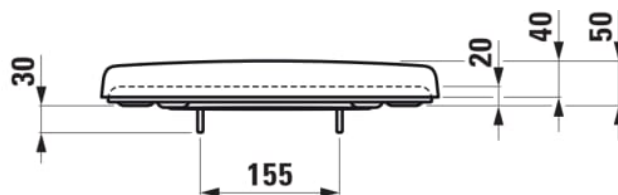

LAUFEN PRO

WC-Sitz mit Deckel 'universal', für Hohlraumbefestigung

MASSE

Länge	443 mm
Breite	374 mm
Höhe	54 mm

FARBEN UND OBERFLÄCHEN

<input type="checkbox"/>	300 Weiß
--------------------------	----------

AUSFÜHRUNGEN

000 - Standardausführung

Form : Rund

Nettogewicht in kg : 2,1

Quick release

TECHNISCHE ZEICHNUNGEN

KOMPATIBEL MIT

Wand-WC 'compact',
Tiefspüler, spülrandlos