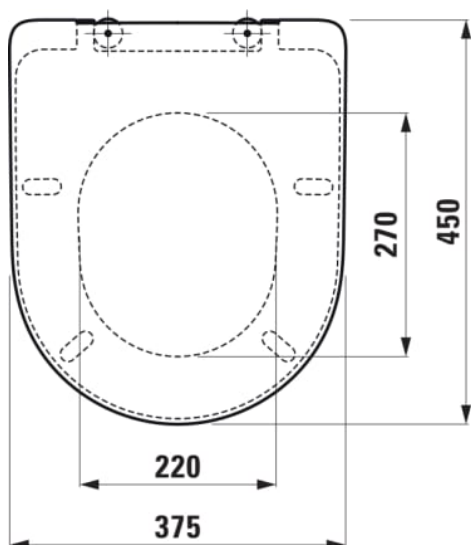

LAUFEN PRO

WC-Sitz mit Deckel 'universal', für Hohlraumbefestigung

MASSE

Länge	443 mm
Breite	374 mm
Höhe	54 mm

FARBEN UND OBERFLÄCHEN

<input type="checkbox"/>	300 Weiß
--------------------------	----------

AUSFÜHRUNGEN

000 - Standardausführung

Form : Rund

Nettogewicht in kg : 2,1

Quick release

TECHNISCHE ZEICHNUNGEN

KOMPATIBEL MIT

Wand-WC 'compact',
Tiefspüler, spülrandlos

H820965...0001

Wand-WC, Tiefspüler, mit
Spülrand

H820956...0001

Wand-WC, spülrandlos,
Tiefspüler, mit Nischen

H820964...0001

Wand-WC, spülrandlos,
Tiefspüler

H820966...0001

Wand-WC 'rimless',
Tiefspüler

H821966...0001

Wand-WC, Flachspüler, mit
Spülrand

H820959...0001

Wand-WC 'comfort',
Tiefspüler, spülrandlos, 5
cm erhöht

H821962...0001

Stand-WC, Tiefspüler, mit
Spülrand, Abgang
waagrecht/senkrecht

H822952...0001