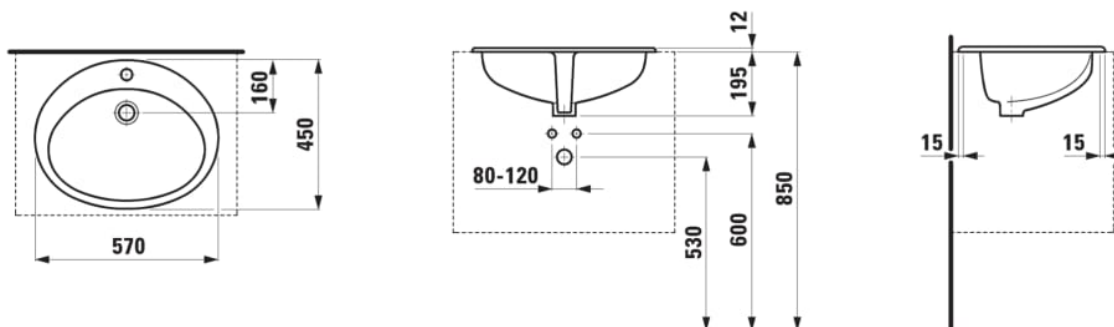

TECHNISCHE ZEICHNUNGEN