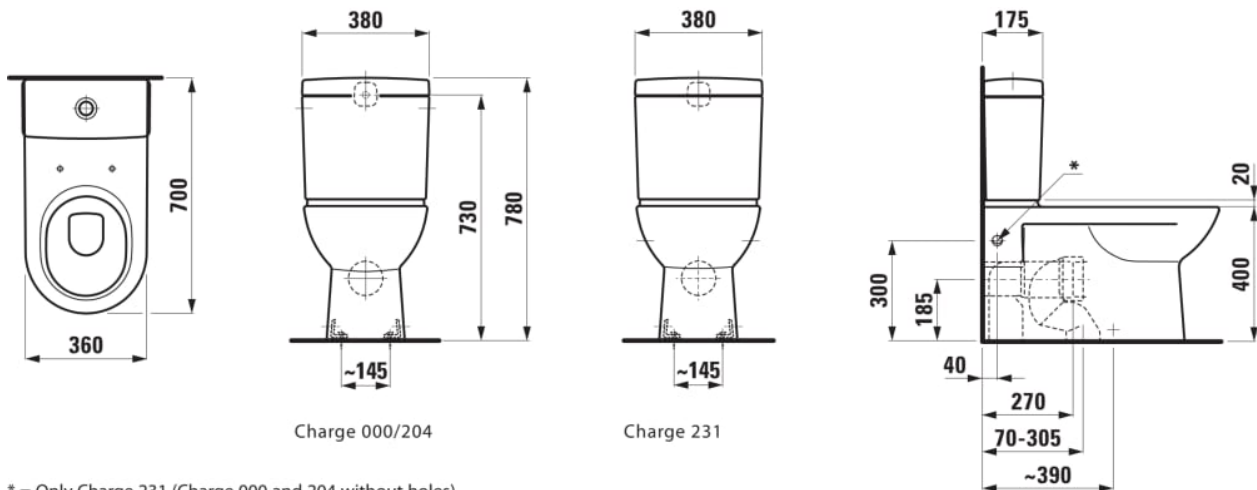

LAUFEN PRO

Stand-WC-Kombination, Tiefspüler, mit Spülrand, Abgang waagrecht oder senkrecht

MASSE

Länge	700 mm
Breite	360 mm
Höhe	420 mm

FARBEN UND OBERFLÄCHEN

<input type="checkbox"/>	000 Weiß
--------------------------	----------

AUSFÜHRUNGEN

000 - Standardausführung

Abgang-Art : Senkrecht und waagrecht
(Vario)

Back-to-wall

Befestigungssatz : Enthalten

Durchschnittlicher Wasserverbrauch (L.) : 3,72

Einbauart : Bodenstehend

Form : Rund

Nettogewicht in kg : 28,7

Spülsystem : Tiefspüler

TECHNISCHE ZEICHNUNGEN

* = Only Charge 231 (Charge 000 and 204 without holes)

KOMPATIBEL MIT

Spülkasten,
Wasseranschluss hinten
(mittig)

H826951...9711

Spülkasten,
Wasseranschluss seitlich
(links oder rechts)