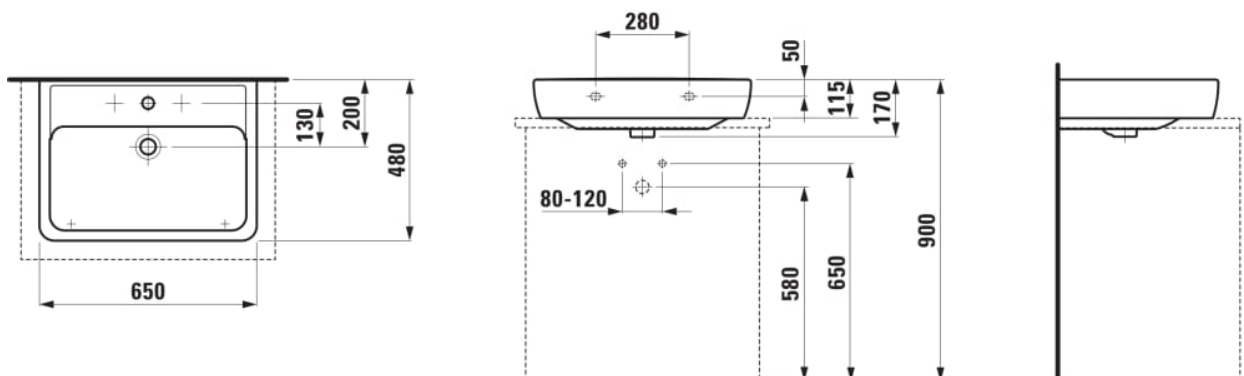

LAUFEN PRO

Aufsatz-Waschtisch

MASSE

Länge	650 mm
Breite	480 mm
Höhe	170 mm

FARBEN UND OBERFLÄCHEN

<input type="checkbox"/>	000 Weiß
--------------------------	----------

AUSFÜHRUNGEN

104 - 1 Hahnloch, mittig

Anzahl der Befestigungspunkte : 2

Beckenbreite (mm) : 320

Beckenlänge (mm) : 590

Beckenposition : In der Mitte

Einbauart : Schale, Wandhängend

Form : Rechteckig

Hahnloch : 1 Hahnloch In der Mitte

Interne Form : Quadratisch

Material : Keramik

Nettogewicht in kg : 18

Unterseite geschliffen

Unterseite glasiert

Überlauf-Typ : Standard

TECHNISCHE ZEICHNUNGEN

KOMPATIBEL MIT

Modular 800,
Waschtischplatte 65 mm
(.260 Weiß matt),
Ausschnitt Mitte, 2
Schubladen

H404551112...1

Modular 800,
Waschtischplatte 65 mm,
(.266 Verkehrsgrau),
Ausschnitt Mitte, 2
Schubladen

H405551112...1

Modular 800,
Waschtischplatte 65 mm
(.267 Wildeiche),
Ausschnitt Mitte, 2
Schubladen