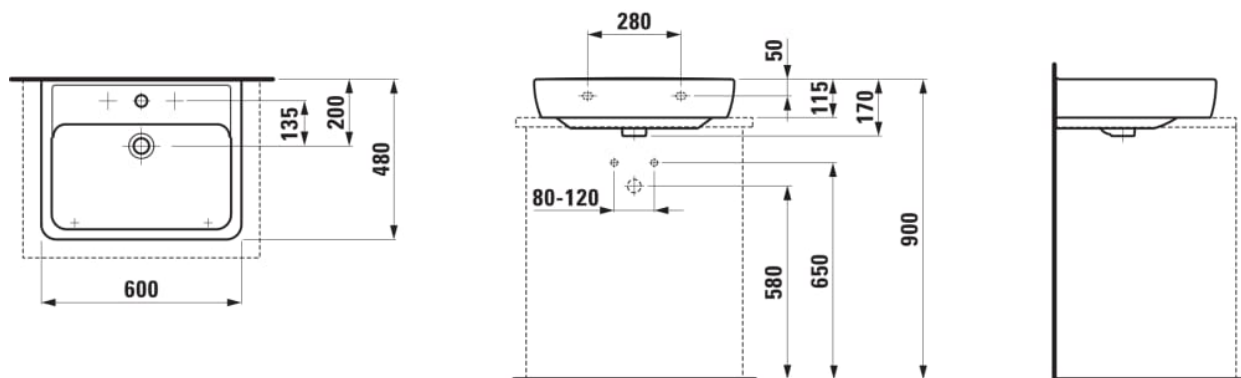

LAUFEN PRO

Aufsatz-Waschtisch

MASSE

Länge	600 mm
Breite	480 mm
Höhe	170 mm

FARBEN UND OBERFLÄCHEN

<input type="checkbox"/>	000 Weiß
--------------------------	----------

AUSFÜHRUNGEN

104 - 1 Hahnloch, mittig

MONTAGEMATERIAL INKLUSIVE

Schablone, Artikel-Nr. 89295.7

Befestigungsset, Artikel-Nr. 89194.0

MONTAGEMATERIAL EXKLUSIVE

Steinschrauben M10, Artikel-Nr. 89988.2

Anzahl der Befestigungspunkte : 2

Beckenbreite (mm) : 320

Beckenlänge (mm) : 540

Beckenposition : In der Mitte

Einbauart : Schale, Wandhängend

Form : Rechteckig

Hahnloch : 1 Hahnloch In der Mitte

Interne Form : Quadratisch

Material : Keramik

Nettogewicht in kg : 17,5

Unterseite geschliffen

Unterseite glasiert

Überlauf-Typ : Standard

TECHNISCHE ZEICHNUNGEN

KOMPATIBEL MIT

Modular 800,
Waschtischplatte 65 mm
(.260 Weiß matt),
Ausschnitt Mitte, 2
Schubladen

H404551112...1

Modular 800,
Waschtischplatte 65 mm,
(.266 Verkehrsgrau),
Ausschnitt Mitte, 2
Schubladen