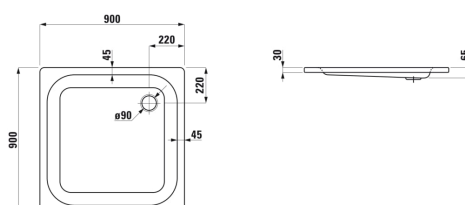

TECHNISCHE ZEICHNUNGEN