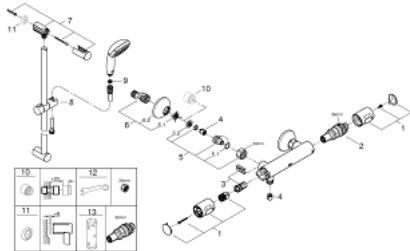

34 796 000 GROHTHERM 500 THERMOSTAT-BRAUSEBATTERIE 1/2" MIT BRAUSEGARNITUR

PRODUKTBESCHREIBUNG

- Farbe: chrom
- bestehend aus:
 - Grotherm 500 Thermostat-Brausebatterie (34 793)
 - Tempesta 100 Brausegarnitur I, 600 mm (27 853)

34 796 000 GROHTHERM 500 THERMOSTAT-BRAUSEBATTERIE 1/2" MIT BRAUSEGARNITUR

ERSATZTEILE, August 2019 – jetzt

- 1: GRT 500 Temperaturwählgriff (Bestell-Nr. 49178000)
- 2: Thermostat-Kompaktkartusche 1/2" (Bestell-Nr. 49175000)
- 3: Oberteil 1/2" (Bestell-Nr. 49174000)
- 4: Rückflussverhinderer (Bestell-Nr. 08565000)
- 5: Anschlußnippel (Bestell-Nr. 49179000)
- 5.1: O-Ring Ø17 x Ø2 (Bestell-Nr. 0305500M)
- 5.2: Schmutzfangsieb (Bestell-Nr. 0726400M)
- 6: S-Anschluss (Bestell-Nr. 12075000)
- 6.1: Dichtung (Bestell-Nr. 0138600M)
- 6.2: Rosette (Bestell-Nr. 0221000M)
- 7: Rosette (Bestell-Nr. 49098000)
- 8: Gleitelement (Bestell-Nr. 48099000)
- 9: Sieb (Bestell-Nr. 0700200M)
- 10: Verlängerung 3/4", 20 mm (Bestell-Nr. 0713000M)*
- 11: Ausgleichsscheibe (Bestell-Nr. 48051000)*
- 12: Spezialschlüssel (Bestell-Nr. 19377000)*
- 13: Steckschlüssel (Bestell-Nr. 49059000)*