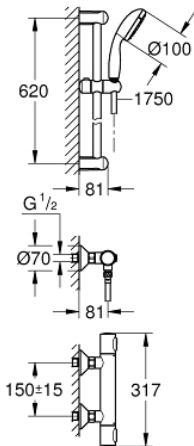

34 796 000 GROHTHERM 500 THERMOSTAT-BRAUSEBATTERIE 1/2" MIT BRAUSEGARNITUR

PRODUKTBESCHREIBUNG

- Farbe: chrom
- bestehend aus:
 - Grotherm 500 Thermostat-Brausebatterie (34 793)
 - Tempesta 100 Brausegarnitur I, 600 mm (27 853)

34 796 000 GROHTHERM 500 THERMOSTAT-BRAUSEBATTERIE 1/2" MIT BRAUSEGARNITUR

ERSATZTEILE, August 2019 – jetzt

- 1: GRT 500 Temperaturwählgriff (Bestell-Nr. 49178000)
- 2: Thermostat-Kompaktkartusche 1/2" (Bestell-Nr. 49175000)
- 3: Oberteil 1/2" (Bestell-Nr. 49174000)
- 4: Rückflussverhinderer (Bestell-Nr. 08565000)
- 5: Anschlußnippel (Bestell-Nr. 49179000)
- 5.1: O-Ring Ø17 x Ø2 (Bestell-Nr. 0305500M)
- 5.2: Schmutzfangsieb (Bestell-Nr. 0726400M)
- 6: S-Anschluss (Bestell-Nr. 12075000)
- 6.1: Dichtung (Bestell-Nr. 0138600M)
- 6.2: Rosette (Bestell-Nr. 0221000M)
- 7: Rosette (Bestell-Nr. 49098000)
- 8: Gleitelement (Bestell-Nr. 48099000)
- 9: Sieb (Bestell-Nr. 0700200M)
- 10: Verlängerung 3/4", 20 mm (Bestell-Nr. 0713000M)*
- 11: Ausgleichsscheibe (Bestell-Nr. 48051000)*
- 12: Spezialschlüssel (Bestell-Nr. 19377000)*
- 13: Steckschlüssel (Bestell-Nr. 49059000)*