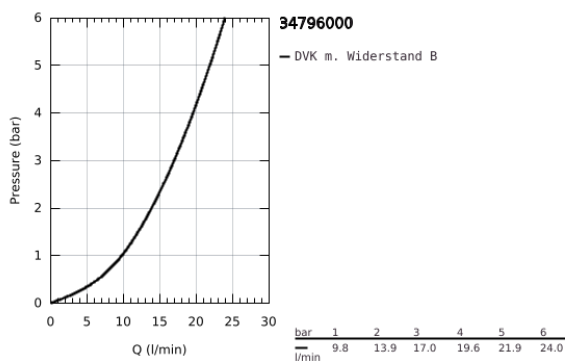

34 796 000 GROHTHERM 500 THERMOSTAT-BRAUSEBATTERIE 1/2" MIT BRAUSEGARNITUR

PRODUKTBESCHREIBUNG

- Farbe: chrom
- bestehend aus:
 - Grotherm 500 Thermostat-Brausebatterie (34 793)
 - Tempesta 100 Brausegarnitur I, 600 mm (27 853)

34 796 000 GROHTHERM 500 THERMOSTAT-BRAUSEBATTERIE 1/2" MIT BRAUSEGARNITUR

ERSATZTEILE, August 2019 – jetzt

- 1: GRT 500 Temperaturwählgriff (Bestell-Nr. 49178000)
- 2: Thermostat-Kompaktkartusche 1/2" (Bestell-Nr. 49175000)
- 3: Oberteil 1/2" (Bestell-Nr. 49174000)
- 4: Rückflussverhinderer (Bestell-Nr. 08565000)
- 5: Anschlußnippel (Bestell-Nr. 49179000)
- 5.1: O-Ring Ø17 x Ø2 (Bestell-Nr. 0305500M)
- 5.2: Schmutzfangsieb (Bestell-Nr. 0726400M)
- 6: S-Anschluss (Bestell-Nr. 12075000)
- 6.1: Dichtung (Bestell-Nr. 0138600M)
- 6.2: Rosette (Bestell-Nr. 0221000M)
- 7: Rosette (Bestell-Nr. 49098000)
- 8: Gleitelement (Bestell-Nr. 48099000)
- 9: Sieb (Bestell-Nr. 0700200M)
- 10: Verlängerung 3/4", 20 mm (Bestell-Nr. 0713000M)*
- 11: Ausgleichsscheibe (Bestell-Nr. 48051000)*
- 12: Spezialschlüssel (Bestell-Nr. 19377000)*
- 13: Steckschlüssel (Bestell-Nr. 49059000)*