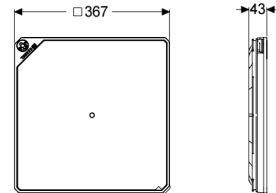

Abdeckplatte befliesbar, tagwasserdicht

Artikelinformationen

Artikelnummer: 830052

GTIN: 4026092077276

Preisgruppe: 10

Beschreibung

Passend für Einbau in die Bodenplatte, inklusive Dichtung.

Allgemeine Merkmale

Farbe: steingrau
Material: Kunststoff

Abmessungen

Gewicht netto: 1,59 kg
Gewicht brutto: 1,7 kg
Verpackungsmaß Breite: 386 mm
Verpackungsmaß Höhe: 20 mm
Verpackungsmaß Länge: 924 mm

Abdeckungsmerkmale

Ausführung: tagwasserdicht
Oberfläche: befliesbar
Bodenbelaghöhe max.: 16 mm