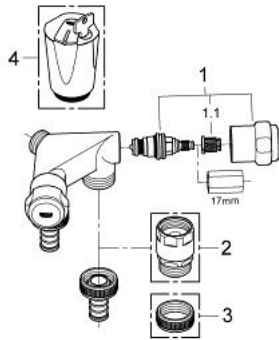

41 022 000 ORIGINAL WAS® DOPPELVENTIL
'EINFACH', 1/2"

PRODUKTBESCHREIBUNG

- Colour: chrom
- Wandmontage
- Fettkammer-Oberteil 1/2" für den absperrbaren Schlauchanschluss
- Rückflussverhinderer Typ EB
- eigensicher gegen Rückfließen
- GROHE Long-Life Oberfläche
- kombinierbar mit Rohrbelüfter Bauform Typ HB 41 239 000

41 022 000 **ORIGINAL WAS® DOPPELVENTIL**
\EINFACH\, 1/2"

ERSATZTEILE, Juni 2006 – now

1: Oberteil 1/2" (Order-nr. 41818000)

1.1: Schnappeinsatz (Order-nr. 4184200M)

2: Rohrbelüfter 3/4" (Order-nr. 41239000)*

3: Verschlusskappe 3/4" (Order-nr. 41826000)*

4: Griff (Order-nr. 41000000)*

* Optional accessories