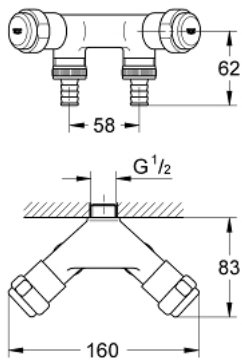

41 022 000 ORIGINAL WAS® DOPPELVENTIL
'EINFACH', 1/2"

PRODUKTBESCHREIBUNG

- Colour: chrom
- Wandmontage
- Fettkammer-Oberteil 1/2" für den absperrbaren Schlauchanschluss
- Rückflussverhinderer Typ EB
- eigensicher gegen Rückfließen
- GROHE Long-Life Oberfläche
- kombinierbar mit Rohrbelüfter Bauform Typ HB 41 239 000

41 022 000 **ORIGINAL WAS® DOPPELVENTIL**
\EINFACH\, 1/2"

ERSATZTEILE, Juni 2006 – now

1: Oberteil 1/2" (Order-nr. 41818000)

1.1: Schnappeinsatz (Order-nr. 4184200M)

2: Rohrbelüfter 3/4" (Order-nr. 41239000)*

3: Verschlusskappe 3/4" (Order-nr. 41826000)*

4: Griff (Order-nr. 41000000)*

* Optional accessories