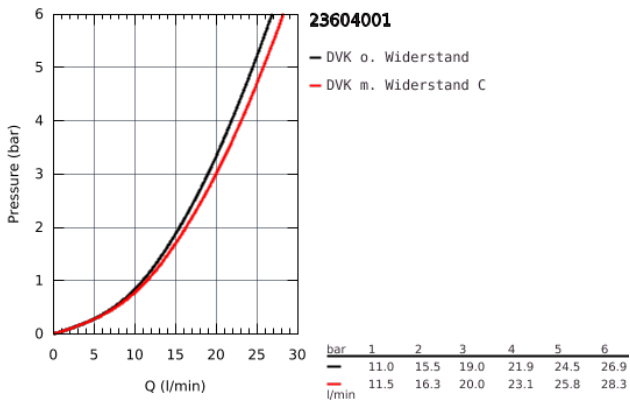

23 604 001 **BAUEDGE EINHAND-WANNENBATTERIE, 1/2"**

**PRODUKTBESCHREIBUNG**

- Colour: chrom
- Wandmontage
- Bedienungshebel aus Metall
- GROHE Long-Life 35 mm Keramikkartusche
- mit Temperaturbegrenzer
- GROHE Long-Life Oberfläche
- variabel einstellbare Mengenbegrenzung
- automatische Umstellung: Wanne/Brause
- Auslauf mit Mousseur
- Brauseabgang unten 1/2" mit integriertem Rückflussverhinderer
- eigensicher gegen Rückfließen
- S-Anschlüsse
- Wandrosette aus Metall
- Professional Edition

## 23 604 001 BAUEDGE EINHAND-WANNENBATTERIE, 1/2"