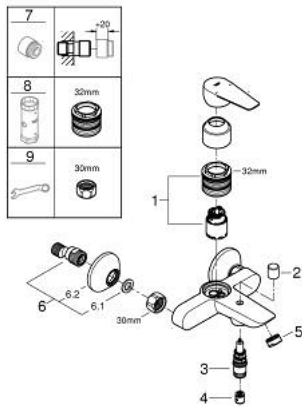

23 604 001 **BAUEDGE EINHAND-WANNENBATTERIE, 1/2"**

**PRODUKTBESCHREIBUNG**

- Colour: chrom
- Wandmontage
- Bedienungshebel aus Metall
- GROHE Long-Life 35 mm Keramikkartusche
- mit Temperaturbegrenzer
- GROHE Long-Life Oberfläche
- variabel einstellbare Mengenbegrenzung
- automatische Umstellung: Wanne/Brause
- Auslauf mit Mousseur
- Brauseabgang unten 1/2" mit integriertem Rückflussverhinderer
- eigensicher gegen Rückfließen
- S-Anschlüsse
- Wandrosette aus Metall
- Professional Edition

## 23 604 001 BAUEDGE EINHAND-WANNENBATTERIE, 1/2"

### ERSATZTEILE, November 2021 – now

- 1: Kartusche (Order-nr. 46374000)
- 2: Umstellknopf (Order-nr. 64309000)
- 3: Umstellung (Order-nr. 65655000)
- 4: Rückflussverhinderer (Order-nr. 08565000)
- 5: Mousseur (Order-nr. 13941000)
- 6: S-Anschluss (Order-nr. 12075000)
- 6.1: Dichtung (Order-nr. 0138600M)
- 6.2: Rosette (Order-nr. 0221000M)
- 7: Verlängerung 3/4", 20 mm (Order-nr. 0713000M)\*
- 8: Steckschlüssel (Order-nr. 19332000)\*
- 9: Spezialschlüssel (Order-nr. 19377000)\*