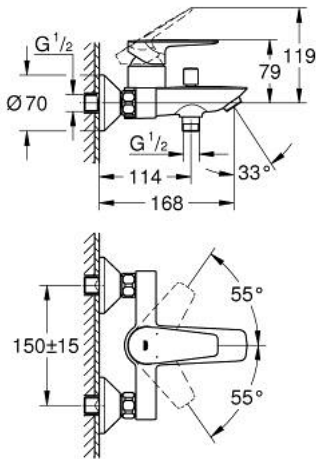

23 604 001 **BAUEDGE EINHAND-WANNENBATTERIE, 1/2"**

**PRODUKTBESCHREIBUNG**

- Colour: chrom
- Wandmontage
- Bedienungshebel aus Metall
- GROHE Long-Life 35 mm Keramikkartusche
- mit Temperaturbegrenzer
- GROHE Long-Life Oberfläche
- variabel einstellbare Mengenbegrenzung
- automatische Umstellung: Wanne/Brause
- Auslauf mit Mousseur
- Brauseabgang unten 1/2" mit integriertem Rückflussverhinderer
- eigensicher gegen Rückfließen
- S-Anschlüsse
- Wandrosette aus Metall
- Professional Edition

## 23 604 001 BAUEDGE EINHAND-WANNENBATTERIE, 1/2"

### ERSATZTEILE, November 2021 – now

- 1: Kartusche (Order-nr. 46374000)
- 2: Umstellknopf (Order-nr. 64309000)
- 3: Umstellung (Order-nr. 65655000)
- 4: Rückflussverhinderer (Order-nr. 08565000)
- 5: Mousseur (Order-nr. 13941000)
- 6: S-Anschluss (Order-nr. 12075000)
- 6.1: Dichtung (Order-nr. 0138600M)
- 6.2: Rosette (Order-nr. 0221000M)
- 7: Verlängerung 3/4", 20 mm (Order-nr. 0713000M)\*
- 8: Steckschlüssel (Order-nr. 19332000)\*
- 9: Spezialschlüssel (Order-nr. 19377000)\*