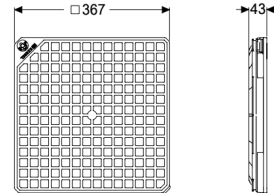

Abdeckplatte schwarz, tagwasserdicht, 366x366 mm

Artikelinformationen

Artikelnummer: 830050

GTIN: 4026092077269

Preisgruppe: 10

Beschreibung

Passend für Einbau in die Bodenplatte, inklusive Dichtung

Allgemeine Merkmale

Farbe:	schwarz
Material:	Kunststoff
Bruttopreis CH gültig ab:	2024-01-01T00
Bruttopreis CH:	85,00 CHF
Bruttopreis CH Währung:	CHF

Abmessungen

Gewicht netto:	1,94 kg
Gewicht brutto:	2,1 kg
Verpackungsmaß Breite:	386 mm
Verpackungsmaß Höhe:	5 mm
Verpackungsmaß Länge:	924 mm

Abdeckungsmerkmale

Abdeckungsart:	Abdeckplatte
Abdeckung Breite:	366 mm
Abdeckung Länge:	366 mm