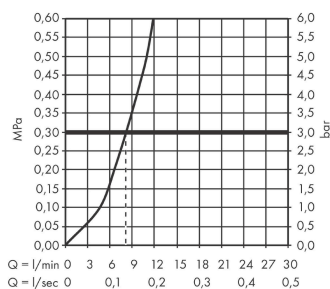

Talis M54

Einhebel-Küchenmischer 270, 1jet

Oberfläche: **Edelstahl Finish** Artikelnummer: **72840800**

Beschreibung

Merkmale

- ComfortZone 270
- L-Auslauf
- Schwenkbereich einstellbar in 4 Stufen auf 60°, 110°, 150° oder 360°
- Laminarstrahl
- maximale Durchflussmenge bei 3 bar: 8,4 l/min
- Keramikmischsystem
- Temperaturbegrenzung einstellbar
- für Durchlauferhitzer geeignet
- Hahnlochbohrung mit 35 mm erforderlich

Technologie

Designpreise

reddot winner 2020

Produktabbildung

Maßzeichnung

Durchflussdiagramm

Talis M54

Einhebel-Küchenmischer 270, 1jet

Oberfläche: **Edelstahl Finish** Artikelnummer: **72840800**

Explosionszeichnung

Baujahr: >12/19

Talis M54

Einhebel-Küchenmischer 270, 1jet

Oberfläche: **Edelstahl Finish** Artikelnummer: **72840800**

Ersatzteilliste