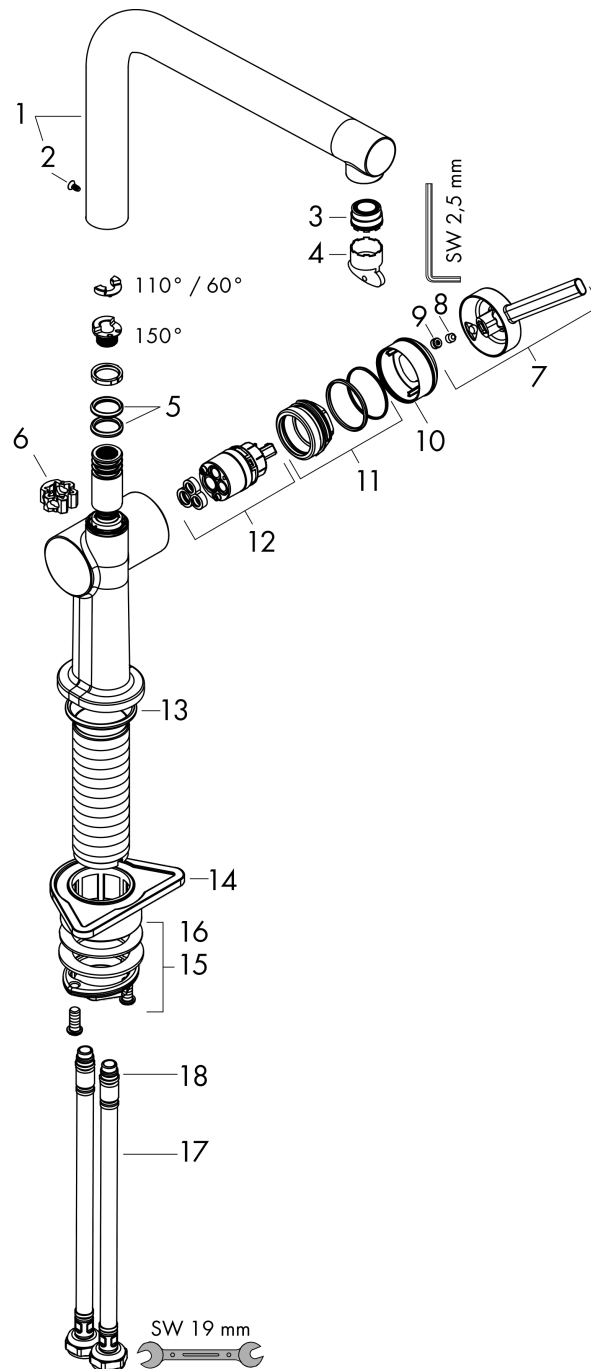

Talis M54

Einhebel-Küchenmischer 270, 1jet

Oberfläche: **Edelstahl Finish** Artikelnummer: **72840800**

Beschreibung

Merkmale

- ComfortZone 270
- L-Auslauf
- Schwenkbereich einstellbar in 4 Stufen auf 60°, 110°, 150° oder 360°
- Laminarstrahl
- maximale Durchflussmenge bei 3 bar: 8,4 l/min
- Keramikmischsystem
- Temperaturbegrenzung einstellbar
- für Durchlauferhitzer geeignet
- Hahnlochbohrung mit 35 mm erforderlich

Technologie

Designpreise

reddot winner 2020

Produktabbildung

Maßzeichnung

Durchflussdiagramm

Talis M54

Einhebel-Küchenmischer 270, 1jet

Oberfläche: **Edelstahl Finish** Artikelnummer: **72840800**

Explosionszeichnung

Baujahr: >12/19

Talis M54

Einhebel-Küchenmischer 270, 1jet

Oberfläche: **Edelstahl Finish** Artikelnummer: **72840800**

Ersatzteilliste

Baujahr: >12/19

Pos.	Beschreibung	Artikelnummer	PG	VE
1	Auslauf kpl.	93758800	-	1
2	Schraube	97662000	-	1
3	Strahlformer	93748000	-	1
4	Serviceschlüssel	93750000	-	1
5	O-Ring 14x2,5	98189000	-	1
6	Axialring	97558000	-	1
7	Griff	93736800	-	1
8	Madenschraube M5x5	98446000	-	1
9	Griffstopfen	93735610	-	1
10	Kappe	93737800	-	1
11	Mutter	93738000	-	1
12	Kartusche kpl.	93760000	-	1
13	O-Ring 36x3	98052000	-	1
14	Befestigungsteil	97523000	-	1
15	Schaftbefestigung kpl. (Ø 34)	95049000	-	1
16	Gleitring	97548000	-	1
17	Anschlussschlauch 900 mm M8x0,75 G3/8	93746000	-	1
18	O-Ring 6,6x1,6	93019000	-	1