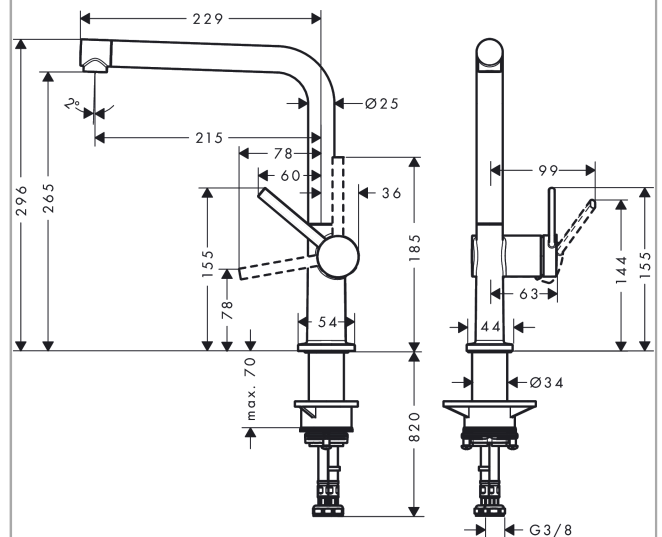

Talis M54

Einhebel-Küchenmischer 270, 1jet

Oberfläche: **Edelstahl Finish** Artikelnummer: **72840800**

Beschreibung

Merkmale

- ComfortZone 270
- L-Auslauf
- Schwenkbereich einstellbar in 4 Stufen auf 60°, 110°, 150° oder 360°
- Laminarstrahl
- maximale Durchflussmenge bei 3 bar: 8,4 l/min
- Keramikmischsystem
- Temperaturbegrenzung einstellbar
- für Durchlauferhitzer geeignet
- Hahnlochbohrung mit 35 mm erforderlich

Technologie

Designpreise

reddot winner 2020

Produktabbildung

Maßzeichnung

Durchflussdiagramm

Talis M54

Einhebel-Küchenmischer 270, 1jet

Oberfläche: **Edelstahl Finish** Artikelnummer: **72840800**

Explosionszeichnung

Baujahr: >12/19

Talis M54

Einhebel-Küchenmischer 270, 1jet

Oberfläche: **Edelstahl Finish** Artikelnummer: **72840800**

Ersatzteilliste

Baujahr: >12/19

Pos.	Beschreibung	Artikelnummer	PG	VE
1	Auslauf kpl.	93758800	-	1
2	Schraube	97662000	-	1
3	Strahlformer	93748000	-	1
4	Serviceschlüssel	93750000	-	1
5	O-Ring 14x2,5	98189000	-	1
6	Axialring	97558000	-	1
7	Griff	93736800	-	1
8	Madenschraube M5x5	98446000	-	1
9	Griffstopfen	93735610	-	1
10	Kappe	93737800	-	1
11	Mutter	93738000	-	1
12	Kartusche kpl.	93760000	-	1
13	O-Ring 36x3	98052000	-	1
14	Befestigungsteil	97523000	-	1
15	Schaftbefestigung kpl. (Ø 34)	95049000	-	1
16	Gleitring	97548000	-	1
17	Anschlussschlauch 900 mm M8x0,75 G3/8	93746000	-	1
18	O-Ring 6,6x1,6	93019000	-	1