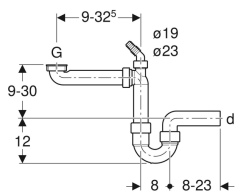

Geberit Rohrbogengeruchsverschluss für Spülbecken, Raumsparmodell, mit Winkelschlauchtülle, Abgang horizontal

Beispielbild

Verwendungszwecke

- Zum Anschließen von Spültischen mit einem Becken

Eigenschaften

- Güteüberwacht nach EN 274-3

Lieferumfang

- Anschlussbogen mit Überwurfmutter aus PP, G 1 1/2"
- Winkelschlauchtülle aus PP, ø 19 / 23 mm
- Reduzierring aus PP G 1 1/2" x G 1 1/4"

- Raumsparmodell
- Mit Anschluss für Waschmaschine oder Geschirrspüler
- Abgang horizontal

Technische Daten

Werkstoff

PP

- Anschlussbogen mit Überwurfmutter aus PP, G 1", mit Zusatzanschluss
- Blindkappe für Anschluss G 1"

Art.-Nr.	Farbe / Oberfläche	d, ø	G	VE1	VE2	VE3
152.819.11.1	weiß-alpin	50 mm	1 1/2 "	1 St.	20 St.	160 St.
152.885.11.1	weiß-alpin	40 mm	1 1/2 "	1 St.	20 St.	160 St.