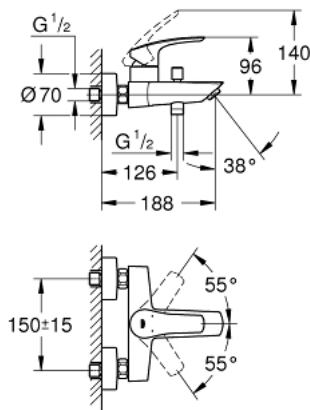

## 33 300 003 EUROSMART EINHAND-WANNENBATTERIE, 1/2"

### PRODUKTBESCHREIBUNG

- Farbe: chrom
- Wandmontage
- Bedienungshebel aus Metall
- GROHE SilkMove 35 mm Keramikkartusche
- variabel einstellbare Mengenbegrenzung
- mit Temperaturbegrenzer
- GROHE Long-Life Oberfläche
- automatische Umstellung: Wanne/Brause
- Auslauf mit Mousseur
- integrierter Rückflussverhinderer im Brauseabgang 1/2"
- S-Anschlüsse
- Wandrosetten aus Metall
- Eigensicher gegen Rückfließen

### ERSATZTEILE, November 2021 – jetzt

- 1: Hebel (Bestell-Nr. 48550000)
- 2: Kartusche (Bestell-Nr. 46374000)
- 3: Umstellknopf (Bestell-Nr. 64309000)
- 4: Mousseur (Bestell-Nr. 13941000)
- 5: Umstellung (Bestell-Nr. 65655000)
- 6: Rückflussverhinderer (Bestell-Nr. 08565000)
- 7: S-Anschluss (Bestell-Nr. 12662000)
- 8: Verlängerung 3/4", 20 mm (Bestell-Nr. 0713000M)\*
- 9: Steckschlüssel (Bestell-Nr. 19332000)\*
- 10: Spezialschlüssel (Bestell-Nr. 19377000)\*