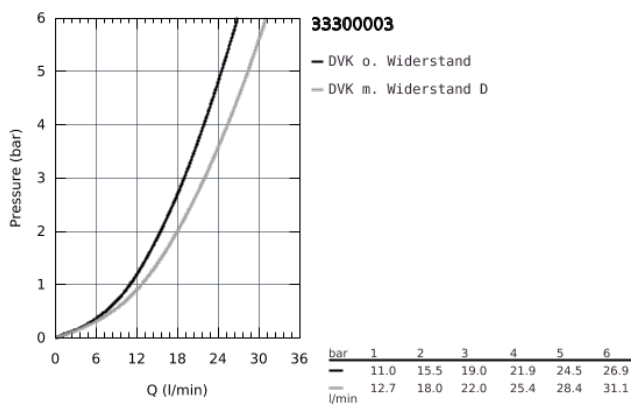

## 33 300 003 EUROSMART EINHAND-WANNENBATTERIE, 1/2"

### PRODUKTBESCHREIBUNG

- Farbe: chrom
- Wandmontage
- Bedienungshebel aus Metall
- GROHE SilkMove 35 mm Keramikkartusche
- variabel einstellbare Mengenbegrenzung
- mit Temperaturbegrenzer
- GROHE Long-Life Oberfläche
- automatische Umstellung: Wanne/Brause
- Auslauf mit Mousseur
- integrierter Rückflussverhinderer im Brauseabgang 1/2"
- S-Anschlüsse
- Wandrosetten aus Metall
- Eigensicher gegen Rückfließen