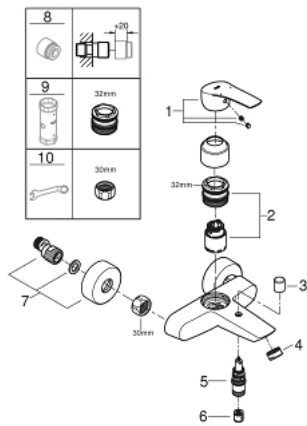

## 33 300 003 EUROSMART EINHAND-WANNENBATTERIE, 1/2"

### PRODUKTBESCHREIBUNG

- Farbe: chrom
- Wandmontage
- Bedienungshebel aus Metall
- GROHE SilkMove 35 mm Keramikkartusche
- variabel einstellbare Mengenbegrenzung
- mit Temperaturbegrenzer
- GROHE Long-Life Oberfläche
- automatische Umstellung: Wanne/Brause
- Auslauf mit Mousseur
- integrierter Rückflussverhinderer im Brauseabgang 1/2"
- S-Anschlüsse
- Wandrosetten aus Metall
- Eigensicher gegen Rückfließen

### ERSATZTEILE, November 2021 – jetzt

- 1: Hebel (Bestell-Nr. 48550000)
- 2: Kartusche (Bestell-Nr. 46374000)
- 3: Umstellknopf (Bestell-Nr. 64309000)
- 4: Mousseur (Bestell-Nr. 13941000)
- 5: Umstellung (Bestell-Nr. 65655000)
- 6: Rückflussverhinderer (Bestell-Nr. 08565000)
- 7: S-Anschluss (Bestell-Nr. 12662000)
- 8: Verlängerung 3/4", 20 mm (Bestell-Nr. 0713000M)\*
- 9: Steckschlüssel (Bestell-Nr. 19332000)\*
- 10: Spezialschlüssel (Bestell-Nr. 19377000)\*