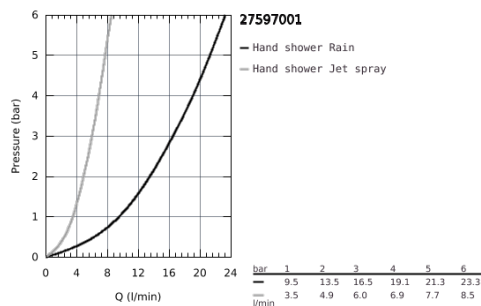

27 597 001 TEMPESTA 100 HANDBRAUSE 2 STRAHLARTEN

PRODUKTBESCHREIBUNG

- Colour: chrom
- Rain, Jet
- GROHE DreamSpray Perfektes Strahlbild
- GROHE Long-Life Oberfläche
- SpeedClean Antikalk-System
- ShockProof Silikonring schützt vor Beschädigung bei Herunterfallen der Brause
- Universal Befestigungssystem: Passend zu allen Standard-Brauseschläuchen

27 597 001 TEMPESTA 100 HANDBRAUSE 2 STRAHLARTEN

Pure Freude
an Wasser

27 597 001 TEMPESTA 100 HANDBRAUSE 2 STRAHLARTEN

ERSATZTEILE, Juni 2013 – now

1: Sieb (Order-nr. 0700200M)