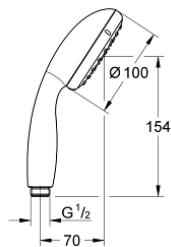

27 597 001 TEMPESTA 100 HANDBRAUSE 2 STRAHLARTEN

PRODUKTBESCHREIBUNG

- Colour: chrom
- Rain, Jet
- GROHE DreamSpray Perfektes Strahlbild
- GROHE Long-Life Oberfläche
- SpeedClean Antikalk-System
- ShockProof Silikonring schützt vor Beschädigung bei Herunterfallen der Brause
- Universal Befestigungssystem: Passend zu allen Standard-Brauseschläuchen

27 597 001 TEMPESTA 100 HANDBRAUSE 2 STRAHLARTEN

Pure Freude
an Wasser

27 597 001 TEMPESTA 100 HANDBRAUSE 2 STRAHLARTEN

ERSATZTEILE, Juni 2013 – now

1: Sieb (Order-nr. 0700200M)