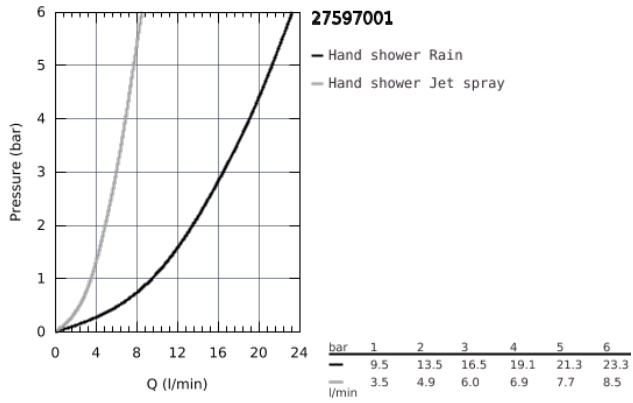

27 597 001 TEMPESTA 100 HANDBRAUSE 2 STRAHLARTEN

PRODUKTBESCHREIBUNG

- Colour: chrom
- Rain, Jet
- GROHE DreamSpray Perfektes Strahlbild
- GROHE Long-Life Oberfläche
- SpeedClean Antikalk-System
- ShockProof Silikonring schützt vor Beschädigung bei Herunterfallen der Brause
- Universal Befestigungssystem: Passend zu allen Standard-Brauseschläuchen

27 597 001 TEMPESTA 100 HANDBRAUSE 2 STRAHLARTEN

Pure Freude
an Wasser

27 597 001 TEMPESTA 100 HANDBRAUSE 2 STRAHLARTEN

ERSATZTEILE, Juni 2013 – now

1: Sieb (Order-nr. 0700200M)