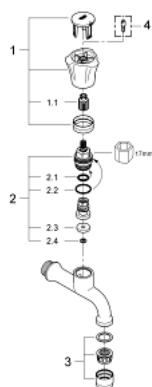

30 098 001 COSTA L AUSLAUFVENTIL, 1/2"

PRODUKTBESCHREIBUNG

- Colour: chrom
- Wandmontage
- Metallgriff
- wärmeisoliert
- verschraubbar
- Markierung blau
- GROHE Long-Life Oberfläche
- Auslauf mit Mousseur
- GROHE Long-Life Oberteile

30 098 001 COSTA L AUSLAUFVENTIL, 1/2"

ERSATZTEILE, Juni 2007 – now

1: Griff (Order-nr. 45994000)

1.1: Schnappeinsatz (Order-nr. 0538600M)

2: Oberteil 1/2" (Order-nr. 07146000)

2.1: O-Ring Ø6 x Ø2 (Order-nr. 0128300M)

2.2: O-Ring Ø18,2 x Ø1,7 (Order-nr. 0392400M)

2.3: Dichtung (Order-nr. 0529100M)

3: Mousseur (Order-nr. 13928000)

4: Schraube für Costa/Avina (Order-nr. 48013000)*

* Optional accessories