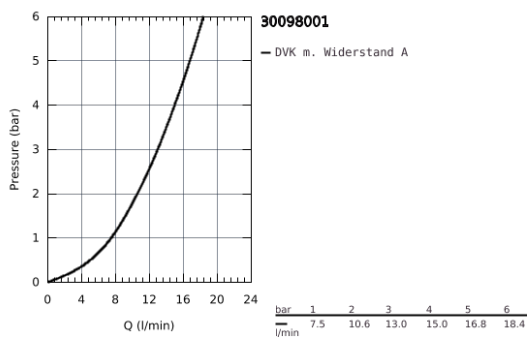

30 098 001 COSTA L AUSLAUFVENTIL, 1/2"

PRODUKTBESCHREIBUNG

- Colour: chrom
- Wandmontage
- Metallgriff
- wärmeisoliert
- verschraubbar
- Markierung blau
- GROHE Long-Life Oberfläche
- Auslauf mit Mousseur
- GROHE Long-Life Oberteile