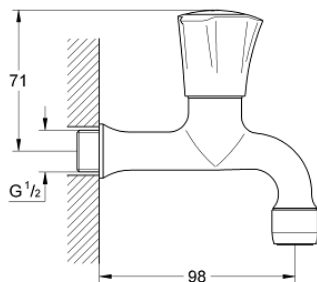

30 098 001 COSTA L AUSLAUFVENTIL, 1/2"

PRODUKTBESCHREIBUNG

- Colour: chrom
- Wandmontage
- Metallgriff
- wärmeisoliert
- verschraubbar
- Markierung blau
- GROHE Long-Life Oberfläche
- Auslauf mit Mousseur
- GROHE Long-Life Oberteile

30 098 001 COSTA L AUSLAUFVENTIL, 1/2"

ERSATZTEILE, Juni 2007 – now

1: Griff (Order-nr. 45994000)

1.1: Schnappeinsatz (Order-nr. 0538600M)

2: Oberteil 1/2" (Order-nr. 07146000)

2.1: O-Ring Ø6 x Ø2 (Order-nr. 0128300M)

2.2: O-Ring Ø18,2 x Ø1,7 (Order-nr. 0392400M)

2.3: Dichtung (Order-nr. 0529100M)

3: Mousseur (Order-nr. 13928000)

4: Schraube für Costa/Avina (Order-nr. 48013000)*

* Optional accessories