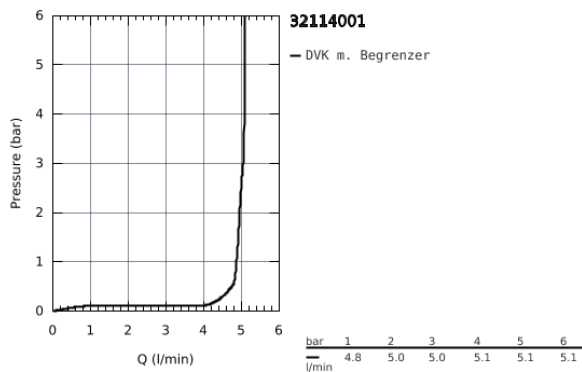

32 114 001 LINEARE EINHAND-WASCHTISCHBATTERIE, 1/2"  
S-SIZE

**PRODUKTBESCHREIBUNG**

- Farbe: chrom
- Einlochmontage
- GROHE SilkMove 28 mm Keramikkartusche
- mit Temperaturbegrenzer
- GROHE Long-Life Oberfläche
- GROHE Water Saving - weniger Wasser, perfekter Wasserfluss
- Maximaler Durchfluss (bei 3 bar): 5 l/min
- SpeedClean Mousseur
- GROHE FastFixation Plus Schnellbefestigungssystem
- Zugstangen-Ablaufgarnitur 1 1/4"
- flexible Anschlusschläuche

32 114 001 LINEARE EINHAND-WASCHTISCHBATTERIE, 1/2"  
S-SIZE

**ERSATZTEILE**, Juli 2016 – jetzt

- 1: Hebel (Bestell-Nr. 46980000)
- 2: Kappe (Bestell-Nr. 46581000)
- 3: Befestigungsring (Bestell-Nr. 07419000)
- 4: Kartusche (Bestell-Nr. 46580000)
- 5: Mousseur (Bestell-Nr. 48159000)
- 6: Zugstange (Bestell-Nr. 46739000)
- 7: Gegenverschraubung (Bestell-Nr. 46645000)
- 8: Ablaufgarnitur 1 1/4" (Bestell-Nr. 28910000)
- 8.1: Stopfen (Bestell-Nr. 07182000)
- 8.2: Exzenterstange (Bestell-Nr. 07052000)
- 9: Montageschlüssel (Bestell-Nr. 19017000)\*
- 10: Exzenterstange (Bestell-Nr. 07341000)\*