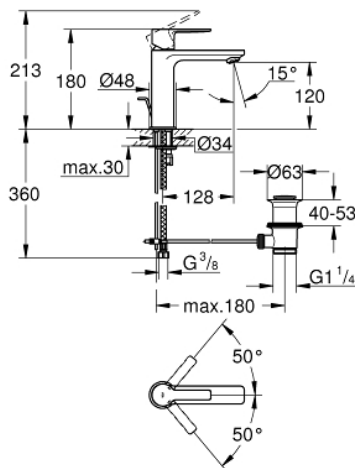

32 114 001 LINEARE EINHAND-WASCHTISCHBATTERIE, 1/2"  
S-SIZE

**PRODUKTBESCHREIBUNG**

- Farbe: chrom
- Einlochmontage
- GROHE SilkMove 28 mm Keramikkartusche
- mit Temperaturbegrenzer
- GROHE Long-Life Oberfläche
- GROHE Water Saving - weniger Wasser, perfekter Wasserfluss
- Maximaler Durchfluss (bei 3 bar): 5 l/min
- SpeedClean Mousseur
- GROHE FastFixation Plus Schnellbefestigungssystem
- Zugstangen-Ablaufgarnitur 1 1/4"
- flexible Anschlusschläuche

32 114 001 LINEARE EINHAND-WASCHTISCHBATTERIE, 1/2"  
S-SIZE

**ERSATZTEILE**, Juli 2016 – jetzt

- 1: Hebel (Bestell-Nr. 46980000)
- 2: Kappe (Bestell-Nr. 46581000)
- 3: Befestigungsring (Bestell-Nr. 07419000)
- 4: Kartusche (Bestell-Nr. 46580000)
- 5: Mousseur (Bestell-Nr. 48159000)
- 6: Zugstange (Bestell-Nr. 46739000)
- 7: Gegenverschraubung (Bestell-Nr. 46645000)
- 8: Ablaufgarnitur 1 1/4" (Bestell-Nr. 28910000)
- 8.1: Stopfen (Bestell-Nr. 07182000)
- 8.2: Exzenterstange (Bestell-Nr. 07052000)
- 9: Montageschlüssel (Bestell-Nr. 19017000)\*
- 10: Exzenterstange (Bestell-Nr. 07341000)\*