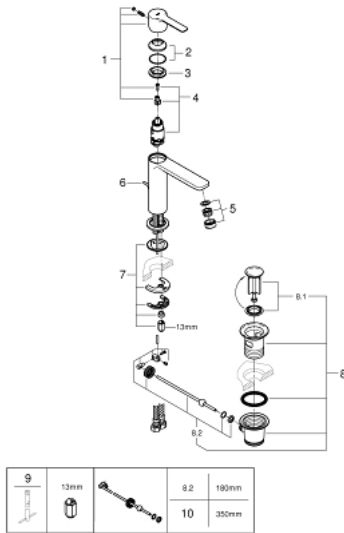

32 114 001 LINEARE EINHAND-WASCHTISCHBATTERIE, 1/2"  
S-SIZE

**PRODUKTBESCHREIBUNG**

- Farbe: chrom
- Einlochmontage
- GROHE SilkMove 28 mm Keramikkartusche
- mit Temperaturbegrenzer
- GROHE Long-Life Oberfläche
- GROHE Water Saving - weniger Wasser, perfekter Wasserfluss
- Maximaler Durchfluss (bei 3 bar): 5 l/min
- SpeedClean Mousseur
- GROHE FastFixation Plus Schnellbefestigungssystem
- Zugstangen-Ablaufgarnitur 1 1/4"
- flexible Anschlusschläuche

32 114 001 LINEARE EINHAND-WASCHTISCHBATTERIE, 1/2"  
S-SIZE

**ERSATZTEILE**, Juli 2016 – jetzt

- 1: Hebel (Bestell-Nr. 46980000)
- 2: Kappe (Bestell-Nr. 46581000)
- 3: Befestigungsring (Bestell-Nr. 07419000)
- 4: Kartusche (Bestell-Nr. 46580000)
- 5: Mousseur (Bestell-Nr. 48159000)
- 6: Zugstange (Bestell-Nr. 46739000)
- 7: Gegenverschraubung (Bestell-Nr. 46645000)
- 8: Ablaufgarnitur 1 1/4" (Bestell-Nr. 28910000)
- 8.1: Stopfen (Bestell-Nr. 07182000)
- 8.2: Exzenterstange (Bestell-Nr. 07052000)
- 9: Montageschlüssel (Bestell-Nr. 19017000)\*
- 10: Exzenterstange (Bestell-Nr. 07341000)\*