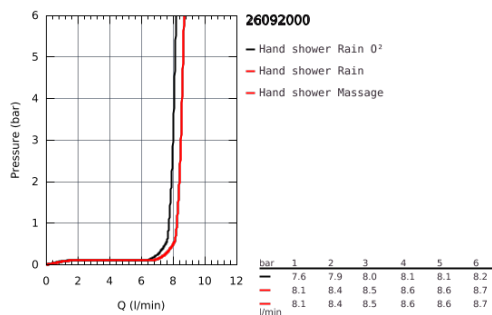

26 092 000 VITALIO COMFORT 100 HANDBRAUSE 3 STRAHLARTEN

PRODUKTBESCHREIBUNG

- Farbe: chrom
- GROHE Rain O2, Rain, Massage
- GROHE Water Saving 9,5 l/min Durchflusskonstanthalter
- GROHE DreamSpray Perfektes Strahlbild
- GROHE Long-Life Oberfläche
- SpeedClean Antikalk-System
- Innenliegende separate Wasserführung
- Universal Befestigungssystem: Passend zu allen Standard-Brauseschläuchen
- 5-Farb-Kartonverpackung

26 092 000 VITALIO COMFORT 100 HANDBRAUSE 3 STRAHLARTEN

Pure Freude
an Wasser

26 092 000 VITALIO COMFORT 100 HANDBRAUSE 3 STRAHLARTEN

ERSATZTEILE, Februar 2013 – jetzt

1: Sieb (Bestell-Nr. 0700200M)