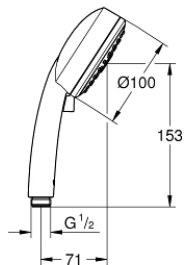

26 092 000 VITALIO COMFORT 100 HANDBRAUSE 3 STRAHLARTEN

PRODUKTBESCHREIBUNG

- Farbe: chrom
- GROHE Rain O2, Rain, Massage
- GROHE Water Saving 9,5 l/min Durchflusskonstanthalter
- GROHE DreamSpray Perfektes Strahlbild
- GROHE Long-Life Oberfläche
- SpeedClean Antikalk-System
- Innenliegende separate Wasserführung
- Universal Befestigungssystem: Passend zu allen Standard-Brauseschläuchen
- 5-Farb-Kartonverpackung

26 092 000 VITALIO COMFORT 100 HANDBRAUSE 3 STRAHLARTEN

Pure Freude
an Wasser

26 092 000 VITALIO COMFORT 100 HANDBRAUSE 3 STRAHLARTEN

ERSATZTEILE, Februar 2013 – jetzt

1: Sieb (Bestell-Nr. 0700200M)