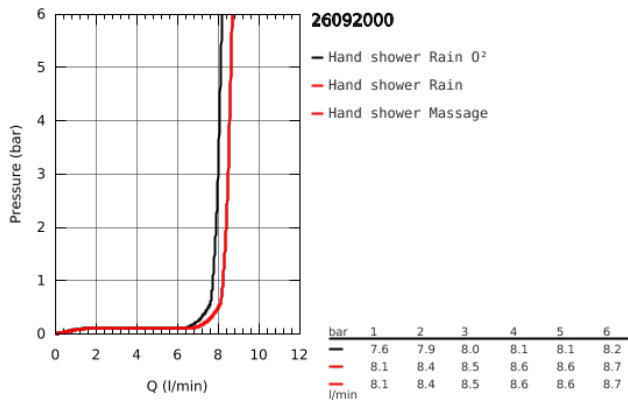

26 092 000 VITALIO COMFORT 100 HANDBRAUSE 3 STRAHLARTEN

PRODUKTBESCHREIBUNG

- Farbe: chrom
- GROHE Rain O2, Rain, Massage
- GROHE Water Saving 9,5 l/min Durchflusskonstanthalter
- GROHE DreamSpray Perfektes Strahlbild
- GROHE Long-Life Oberfläche
- SpeedClean Antikalk-System
- Innenliegende separate Wasserführung
- Universal Befestigungssystem: Passend zu allen Standard-Brauseschläuchen
- 5-Farb-Kartonverpackung

26 092 000 VITALIO COMFORT 100 HANDBRAUSE 3 STRAHLARTEN

Pure Freude
an Wasser

26 092 000 VITALIO COMFORT 100 HANDBRAUSE 3 STRAHLARTEN

ERSATZTEILE, Februar 2013 – jetzt

1: Sieb (Bestell-Nr. 0700200M)