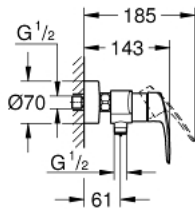

## 33 555 003 EUROSMART EINHAND-BRAUSEBATTERIE, 1/2"

### PRODUKTBESCHREIBUNG

- Colour: chrom
- Wandmontage
- Bedienungshebel aus Metall
- GROHE SilkMove 35 mm Keramikkartusche
- variabel einstellbare Mengenbegrenzung
- mit Temperaturbegrenzer
- GROHE Long-Life Oberfläche
- Brauseabgang unten 1/2" mit integriertem Rückflussverhinderer
- S-Anschlüsse
- Wandrosetten aus Metall
- eigensicher gegen Rückfließen
- Professional Edition

### ERSATZTEILE, Juli 2019 – now

- 1: Hebel (Order-nr. 48542000)
- 2: Kartusche (Order-nr. 46374000)
- 3: Rückflussverhinderer (Order-nr. 42601000)
- 4: Anschlussverschraubung 1/2" (Order-nr. 45044000)
- 5: S-Anschluss (Order-nr. 12662000)
- 6: Verlängerung 3/4", 20 mm (Order-nr. 0713000M)\*
- 7: Steckschlüssel (Order-nr. 19332000)\*
- 8: Spezialschlüssel (Order-nr. 19377000)\*