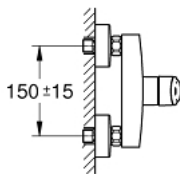

## 33 555 003 EUROSMART EINHAND-BRAUSEBATTERIE, 1/2"

### PRODUKTBESCHREIBUNG

- Colour: chrom
- Wandmontage
- Bedienungshebel aus Metall
- GROHE SilkMove 35 mm Keramikkartusche
- variabel einstellbare Mengenbegrenzung
- mit Temperaturbegrenzer
- GROHE Long-Life Oberfläche
- Brauseabgang unten 1/2" mit integriertem Rückflussverhinderer
- S-Anschlüsse
- Wandrosetten aus Metall
- eigensicher gegen Rückfließen
- Professional Edition

### ERSATZTEILE, Juli 2019 – now

- 1: Hebel (Order-nr. 48542000)
- 2: Kartusche (Order-nr. 46374000)
- 3: Rückflussverhinderer (Order-nr. 42601000)
- 4: Anschlussverschraubung 1/2" (Order-nr. 45044000)
- 5: S-Anschluss (Order-nr. 12662000)
- 6: Verlängerung 3/4", 20 mm (Order-nr. 0713000M)\*
- 7: Steckschlüssel (Order-nr. 19332000)\*
- 8: Spezialschlüssel (Order-nr. 19377000)\*