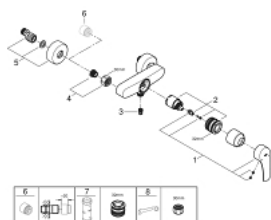

## 33 555 003 EUROSMART EINHAND-BRAUSEBATTERIE, 1/2"

### PRODUKTBESCHREIBUNG

- Colour: chrom
- Wandmontage
- Bedienungshebel aus Metall
- GROHE SilkMove 35 mm Keramikkartusche
- variabel einstellbare Mengenbegrenzung
- mit Temperaturbegrenzer
- GROHE Long-Life Oberfläche
- Brauseabgang unten 1/2" mit integriertem Rückflussverhinderer
- S-Anschlüsse
- Wandrosetten aus Metall
- eigensicher gegen Rückfließen
- Professional Edition

### ERSATZTEILE, Juli 2019 – now

- 1: Hebel (Order-nr. 48542000)
- 2: Kartusche (Order-nr. 46374000)
- 3: Rückflussverhinderer (Order-nr. 42601000)
- 4: Anschlussverschraubung 1/2" (Order-nr. 45044000)
- 5: S-Anschluss (Order-nr. 12662000)
- 6: Verlängerung 3/4", 20 mm (Order-nr. 0713000M)\*
- 7: Steckschlüssel (Order-nr. 19332000)\*
- 8: Spezialschlüssel (Order-nr. 19377000)\*