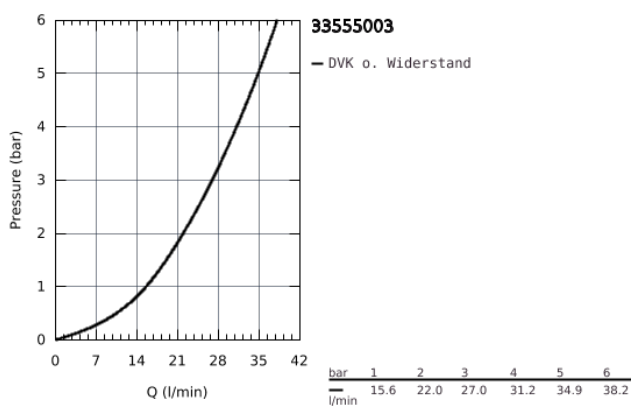

## 33 555 003 EUROSMART EINHAND-BRAUSEBATTERIE, 1/2"

### PRODUKTBESCHREIBUNG

- Colour: chrom
- Wandmontage
- Bedienungshebel aus Metall
- GROHE SilkMove 35 mm Keramikkartusche
- variabel einstellbare Mengenbegrenzung
- mit Temperaturbegrenzer
- GROHE Long-Life Oberfläche
- Brauseabgang unten 1/2" mit integriertem Rückflussverhinderer
- S-Anschlüsse
- Wandrosetten aus Metall
- eigensicher gegen Rückfließen
- Professional Edition