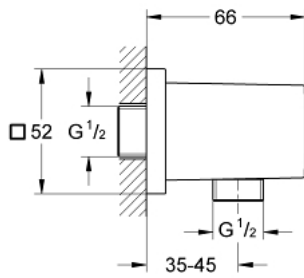

27 704 000 **EUPHORIA CUBE WANDANSCHLUSSBOGEN, 1/2"**

**PRODUKTBESCHREIBUNG**

- Colour: chrom
- Außengewinde
- eigensicher gegen Rückfließen
- GROHE Long-Life Oberfläche

27 704 000 **EUPHORIA CUBE WANDANSCHLUSSBOGEN, 1/2"**

ERSATZTEILE, Dezember 2010 – now

1: Rückflussverhinderer (Order-nr. 08565000)