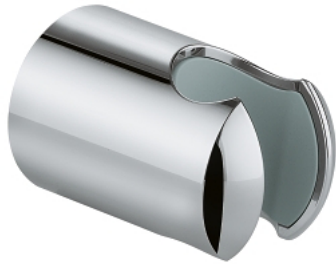

## 28 605 000 RELEXA WANDBRAUSEHALTER

### PRODUKTBESCHREIBUNG

- Colour: chrom
- nicht verstellbar
- GROHE Long-Life Oberfläche