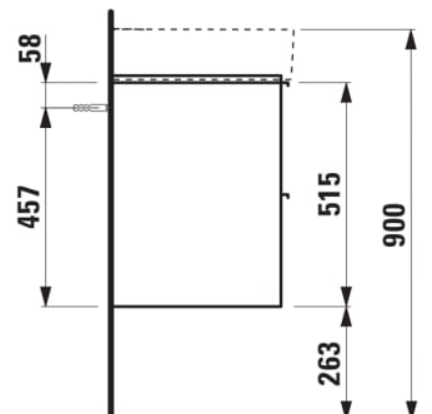

BASE

Waschtischunterbau, 2 Schubladen, passend zu Waschtisch 810289

MASSE

Länge	1180 mm
Breite	390 mm
Höhe	530 mm

FARBEN UND OBERFLÄCHEN

<input type="checkbox"/>	260 Weiß matt
--------------------------	---------------

Ausführung : 2 Schubladen

Einbauart : Wandhängend

FüÙe inbegriffen : 0

Innentrennwände

Mit Innenschubkasten : 0

Mit integrierter Ablage : 0

Möbelstruktur : Schubladen

Nettogewicht in kg : 36

Position des Waschtisches : In der Mitte

Schließ- und Öffnungsfunktion : Schubladen mit soft close

Verstellbare FüÙe

Waschtisch Typ : Waschtisch

TECHNISCHE ZEICHNUNGEN

KOMPATIBEL MIT

Waschtisch

H810289...1041

Stellfuß-Set (2 Stück), Höhe
264 mm, Oberfläche in
Aluminium eloxiert

H4029901100001

Handtuchhalter für Möbel,
320 mm

H490951...0001

BASE