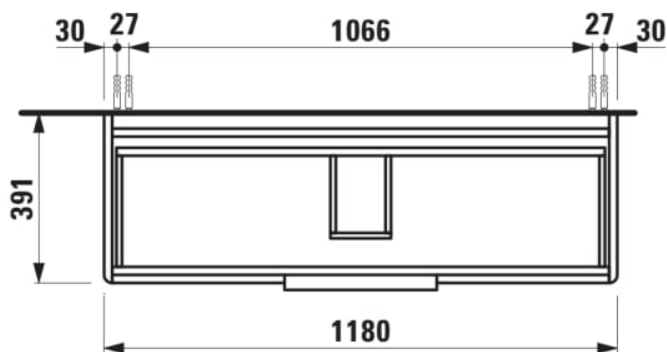

BASE

Waschtischunterbau, 2 Schubladen, passend zu Waschtisch 810289

MASSE

Länge	1180 mm
Breite	390 mm
Höhe	530 mm

FARBEN UND OBERFLÄCHEN

<input type="checkbox"/>	260 Weiß matt
--------------------------	---------------

Ausführung : 2 Schubladen

Einbauart : Wandhängend

FüÙe inbegriffen : 0

Innentrennwände

Mit Innenschubkasten : 0

Mit integrierter Ablage : 0

Möbelstruktur : Schubladen

Nettogewicht in kg : 36

Position des Waschtisches : In der Mitte

Schließ- und Öffnungsfunktion : Schubladen mit soft close

Verstellbare FüÙe

Waschtisch Typ : Waschtisch

TECHNISCHE ZEICHNUNGEN

KOMPATIBEL MIT

Waschtisch

H810289...1041

Stellfuß-Set (2 Stück), Höhe
264 mm, Oberfläche in
Aluminium eloxiert

H4029901100001

Handtuchhalter für Möbel,
320 mm

H490951...0001

BASE