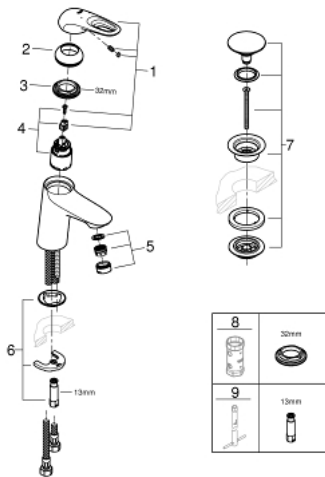

23 929 003 **EUROSTYLE EINHAND-WASCHTISCHBATTERIE, 1/2"**
S-SIZE

PRODUKTBESCHREIBUNG

- Colour: chrom
- Einlochmontage
- offener Metall-Hebelgriff
- GROHE SilkMove 35 mm Keramikkartusche
- variabel einstellbare Mengenbegrenzung
- Temperaturbegrenzer
- GROHE Long-Life Oberfläche
- GROHE Water Saving - weniger Wasser, perfekter Wasserfluss
- maximum flow rate (at 3 bar): 5 l/min
- GROHE FastFixation Schnellbefestigungssystem
- glatter Körper mit Push-open Ablaufgarnitur 1 1/4"
- flexible Anschlusschläuche

23 929 003 **EUROSTYLE EINHAND-WASCHTISCHBATTERIE, 1/2"**
S-SIZE

ERSATZTEILE, Februar 2019 – now

- 1: Hebel (Order-nr. 46938000)
- 2: Kappe (Order-nr. 46492000)
- 3: VERSCHR.B.ELB3/8 (Order-nr. 46460000)
- 4: Kartusche (Order-nr. 46374000)
- 5: Mousseur (Order-nr. 48159000)
- 6: Gegenverschraubung (Order-nr. 46671000)
- 7: Ablaufgarnitur mit Druckstopfen (Order-nr. 65807000)
- 8: Steckschlüssel (Order-nr. 19332000)*
- 9: Montageschlüssel (Order-nr. 19017000)*