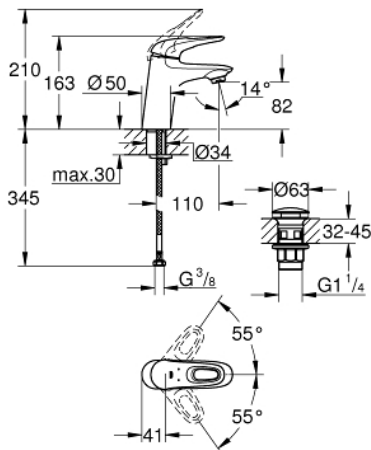

23 929 003 **EUROSTYLE EINHAND-WASCHTISCHBATTERIE, 1/2"**
S-SIZE

PRODUKTBESCHREIBUNG

- Colour: chrom
- Einlochmontage
- offener Metall-Hebelgriff
- GROHE SilkMove 35 mm Keramikkartusche
- variabel einstellbare Mengenbegrenzung
- Temperaturbegrenzer
- GROHE Long-Life Oberfläche
- GROHE Water Saving - weniger Wasser, perfekter Wasserfluss
- maximum flow rate (at 3 bar): 5 l/min
- GROHE FastFixation Schnellbefestigungssystem
- glatter Körper mit Push-open Ablaufgarnitur 1 1/4"
- flexible Anschlusschläuche

23 929 003 **EUROSTYLE EINHAND-WASCHTISCHBATTERIE, 1/2"**
S-SIZE

ERSATZTEILE, Februar 2019 – now

- 1: Hebel (Order-nr. 46938000)
- 2: Kappe (Order-nr. 46492000)
- 3: VERSCHR.B.ELB3/8 (Order-nr. 46460000)
- 4: Kartusche (Order-nr. 46374000)
- 5: Mousseur (Order-nr. 48159000)
- 6: Gegenverschraubung (Order-nr. 46671000)
- 7: Ablaufgarnitur mit Druckstopfen (Order-nr. 65807000)
- 8: Steckschlüssel (Order-nr. 19332000)*
- 9: Montageschlüssel (Order-nr. 19017000)*