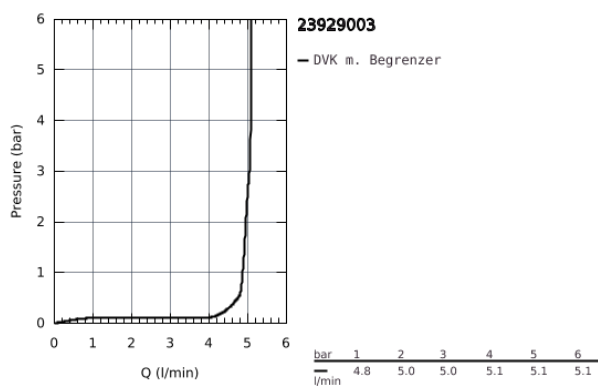

23 929 003 **EUROSTYLE EINHAND-WASCHTISCHBATTERIE, 1/2"**
S-SIZE

PRODUKTBESCHREIBUNG

- Colour: chrom
- Einlochmontage
- offener Metall-Hebelgriff
- GROHE SilkMove 35 mm Keramikkartusche
- variabel einstellbare Mengenbegrenzung
- Temperaturbegrenzer
- GROHE Long-Life Oberfläche
- GROHE Water Saving - weniger Wasser, perfekter Wasserfluss
- maximum flow rate (at 3 bar): 5 l/min
- GROHE FastFixation Schnellbefestigungssystem
- glatter Körper mit Push-open Ablaufgarnitur 1 1/4"
- flexible Anschlusschläuche

23 929 003 **EUROSTYLE EINHAND-WASCHTISCHBATTERIE, 1/2"**
S-SIZE

ERSATZTEILE, Februar 2019 – now

- 1: Hebel (Order-nr. 46938000)
- 2: Kappe (Order-nr. 46492000)
- 3: VERSCHR.B.ELB3/8 (Order-nr. 46460000)
- 4: Kartusche (Order-nr. 46374000)
- 5: Mousseur (Order-nr. 48159000)
- 6: Gegenverschraubung (Order-nr. 46671000)
- 7: Ablaufgarnitur mit Druckstopfen (Order-nr. 65807000)
- 8: Steckschlüssel (Order-nr. 19332000)*
- 9: Montageschlüssel (Order-nr. 19017000)*