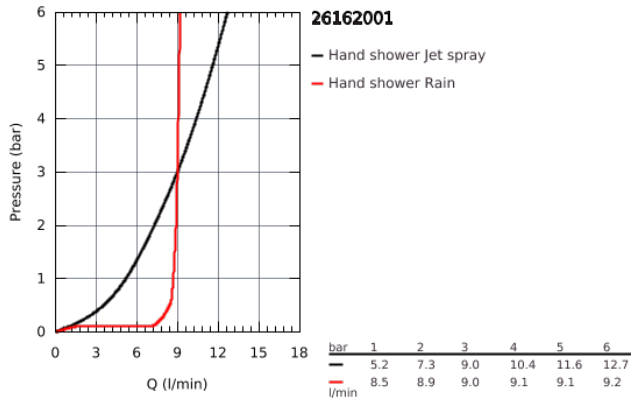

26 162 001 NEW TEMPESTA BRAUSESTANGENSET 2 STRAHLARTEN