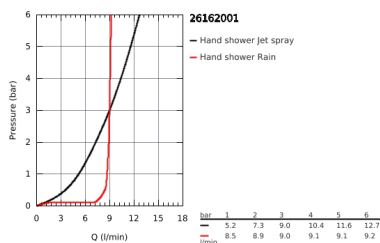

### PRODUKTBESCHREIBUNG

- bestehend aus:
- **Handbrause Tempesta 100 (26 161)**
- Brausestange Tempesta 600 mm (27 523)
- Relaxaflex-Brauseschlauch 1.750 mm (28 154)
- **GROHE EcoJoy 9,5 l/min Durchflusskonstanthalter**
- GROHE DreamSpray perfektes Strahlbild
- GROHE StarLight Oberfläche
- SpeedClean Antikalk-System
- ShockProof Silikonring schützt vor Beschädigung durch Herunterfallen der Brause