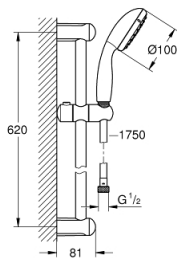

## 26 162 001 NEW TEMPESTA BRAUSESTANGENSET 2 STRAHLARTEN

### PRODUKTBESCHREIBUNG

- bestehend aus:
- **Handbrause Tempesta 100 (26 161)**
- Brausestange Tempesta 600 mm (27 523)
- Relaxaflex-Brauseschlauch 1.750 mm (28 154)
- **GROHE EcoJoy 9,5 l/min Durchflusskonstanthalter**
- GROHE DreamSpray perfektes Strahlbild
- GROHE StarLight Oberfläche
- SpeedClean Antikalk-System
- ShockProof Silikonring schützt vor Beschädigung durch Herunterfallen der Brause