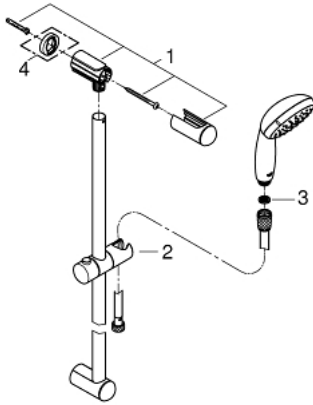

26 162 001 NEW TEMPESTA BRAUSESTANGENSET 2 STRAHLARTEN

ERSATZTEILE

1: Brausestangenhalter (Bestell-Nr. 48098000)

2: Gleitelement (Bestell-Nr. 48099000)

3: Sieb (Bestell-Nr. 0700200M)

4: Ausgleichsscheibe (Bestell-Nr. 48051000)*

*Sonderzubehör