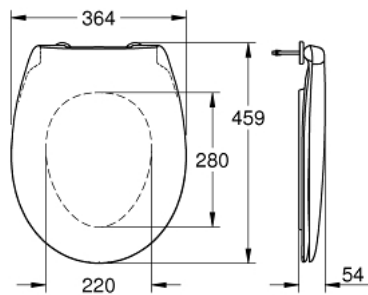

39 493 000 **BAU KERAMIK WC-SITZ MIT SOFT CLOSE**

PRODUKTBESCHREIBUNG

- Colour: alpinweiß
- mit Deckel
- Quick release Funktion - werkzeuglos
- abnehmbar
- aus Duroplast
- inkl. Befestigungsset
- Scharniere aus Edelstahl
- einfache Montage von oben
- kompatibel mit allen Bau Keramik WCs

39 493 000 **BAU KERAMIK WC-SITZ MIT SOFT CLOSE**

ERSATZTEILE, März 2017 – now

1: Stoßdämpfer (Order-nr. 49528000)

2: Puffer-Set (Order-nr. 49530000)

3: Befestigungssatz (Order-nr. 49529000)