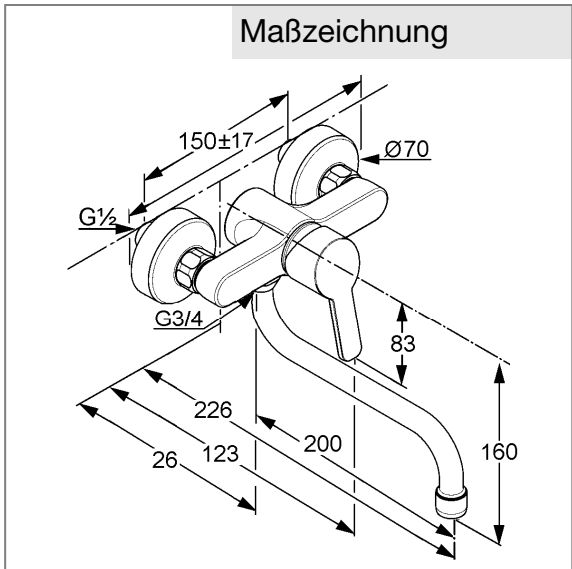

Produkt: **KLUDI LOGO NEO Spültisch-Wand-Einhandmischer DN 15**

Artikel-Nr.: **379240575**

Artikeltext

Spültisch-Wand-Einhandmischer DN 15
 geschlossener Hebel
 Wandmontage
 Durchflussklasse A
 Luftsprudler M 22 x I
 Keramik-Kartusche mit Heißwasserbegrenzung
 schwenkbarer (360°) Auslauf 200 mm
 Auslaufverschraubung G 3/4
 S-Anschlüsse
 Geräuschklasse I

Oberfläche:
 05 chrom

Produktabbildung

Standardleistungstext

Wandarmatur, Hersteller Typ KLUDI GmbH & Co KG KLUDI LOGO NEO Spültisch-Wand-Einhandmischer Art. Nr. 379240575, DN 15, aus Messing verchromt, Ausführung wie folgt: Spültisch-Wand-Einhandmischer DN 15, mit geschlossenem Betätigungselement, Ausladung Betätigungselement in mm 83, mit schwenkbarem Rohrauslauf mit Überwurfmutter G 3/4 x 200 mm, Ausladung in mm 200/226, mit Luftsprudler M 22 x I, Geräuschverhalten DIN 4109 Gruppe I, ohne Prüfzeichen, Durchflussklasse A (max. 0,25 l/s), mit S Anschluss G 1/2 x G 3/4, mit Keramik Kartusche mit Heißwasserbegrenzung Ø 35 mm, für geschlossene Trinkwassererwärmer, Durchflusswassererwärmer, PN 10,

Maßzeichnung

Tabelle

T 1	T 2	T 3	T 4	T 5	Einh.	K-Nr.	Textergänzung
517	1 1	1 5	3 1	1 2	St	21	*
519	03	01	03	03		31	**
						41	***

* KLUDI GmbH & Co KG KLUDI LOGO NEO Spültisch-Wand-Einhandmischer DN 15 Art. Nr. 387240575
 ** aus Messing, DIN 50930-6
 *** Keramik Kartusche mit Heißwasserbegrenzung Ø 35 mm, DIN EN 817