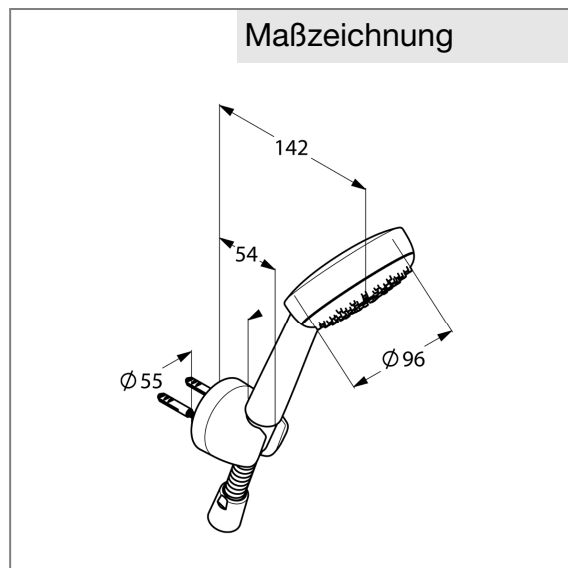

Produkt: **KLUDI LOGO Wannen-Brause-Set 1S DN 15**

Artikel-Nr.: **6801005-00**

**Artikeltext**

Wannen-Brause-Set 1S DN 15  
 Wandmontage  
 mit einer Strahlart  
 Durchflussmenge 41 l/min bei 3 bar  
 mit Kalkschnellreinigung  
 mit starrem Wand-Brausehalter  
 LOGOFLEX-Brauseschlauch G 1/2 x G 1/2 x 1250 mm  
 mit KLUDI LOGO 1 S Handbrause  
 mit Befestigungsmaterial, Schmutzfangsiebe

Oberfläche:  
 05 chrom

**Produktabbildung**

**Ausschreibungstext**

Wannen-Brause-Set, Hersteller KLUDI GmbH & Co. KG  
 KLUDI LOGO Art. Nr. 6801005-00  
 Ausführung wie folgt: Wannen-Brause-Set DN 15 / PN 5 mit Handbrause 1S aus Kunststoff verchromt mit einer Strahlart, mit starrem Wand-Brausehalter verchromt, Kalkschnellreinigung, Durchflussmengen 41 l/min bei 3 bar, mit LOGOFLEX Brauseschlauch G 1/2 x G 1/2 x 1250 mm kunststoffummantelt mit Metalleffekt und konischen Muttern, mit Befestigungsmaterial  
 Abmessungen: Ausladung Wand-Brausehalter: 54 mm, Ausladung Brause: 142 mm, Durchmesser Brausekopf: 96 mm

**Maßzeichnung**

**Durchflussdiagramm**