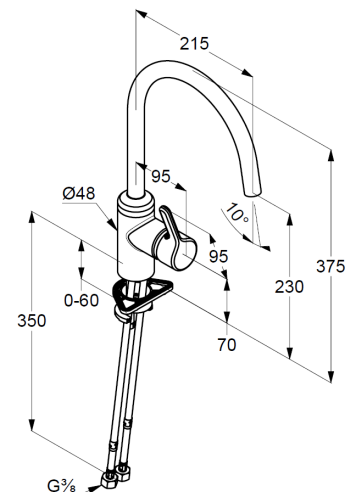

Technische Daten

KLUDI BINGO STAR
Spültisch-Armatur

Artikel- Nr.:
428030578

Oberfläche:
05 chrom

Artikeltext
Hersteller KLUDI GmbH & Co. KG
Typ: KLUDI BINGO STAR
Spültisch-Armatur
Artikel- Nr.: 428030578
Spültisch-Armatur DN 15
Einhebelmischer
Einlochmontage
geschlossener Hebel, Metall
seitliche Betätigung
Strahlregler M16,5 laminar
Keramik-Kartusche mit Heißwasserbegrenzung
Durchflussmenge bei 3 bar = 7,6 l/ min.
schwenkbarer Auslauf (360°)
flexible Druckschläuche G 3/8 DVGW zugelassen
Schnell-Montagesystem

Produktabbildung

Maßzeichnung

Durchflussdiagramm