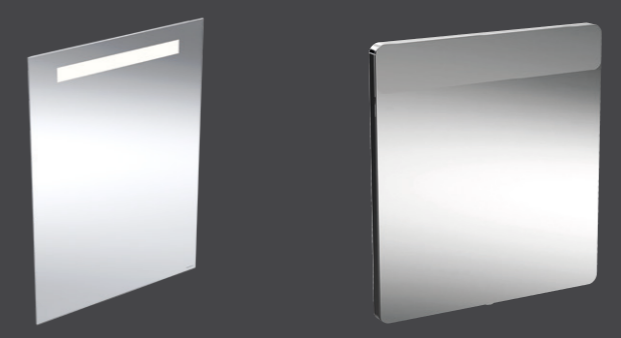

VERGLEICH GEBERIT OPTION LICHTSPIEGEL

↑
GEBERIT OPTION BASIC SQUARE
Vielseitig einsetzbarer Lichtspiegel mit einer integrierten Lichtleiste oben.

↑
GEBERIT OPTION SQUARE
Universell einsetzbarer Lichtspiegel mit breiter Lichtleiste, die am oberen Rand in die Spiegelfläche integriert ist.