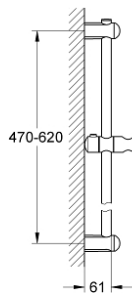

27 499 000 **EUPHORIA BRAUSESTANGE, 600 MM**

**PRODUKTBESCHREIBUNG**

- Colour: chrom
- mit Wandhaltern, Gleiter und Gelenkstück
- GROHE FastFixation (obere Konsole variabel zur Anpassung an vorhandene Bohrlöcher)
- GROHE Long-Life Oberfläche

27 499 000 **EUPHORIA BRAUSESTANGE, 600 MM**

**ERSATZTEILE**, März 2010 – now

1: Brausestangenhalter (Order-nr. 48098000)

2: Gleitelement (Order-nr. 48099000)

3: Brausestangenhalter (Order-nr. 48100000)