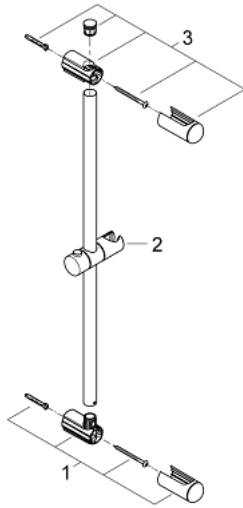

27 499 000 **EUPHORIA BRAUSESTANGE, 600 MM**

**PRODUKTBESCHREIBUNG**

- Colour: chrom
- mit Wandhaltern, Gleiter und Gelenkstück
- GROHE FastFixation (obere Konsole variabel zur Anpassung an vorhandene Bohrlöcher)
- GROHE Long-Life Oberfläche

27 499 000 **EUPHORIA BRAUSESTANGE, 600 MM**

**ERSATZTEILE**, März 2010 – now

1: Brausestangenhalter (Order-nr. 48098000)

2: Gleitelement (Order-nr. 48099000)

3: Brausestangenhalter (Order-nr. 48100000)